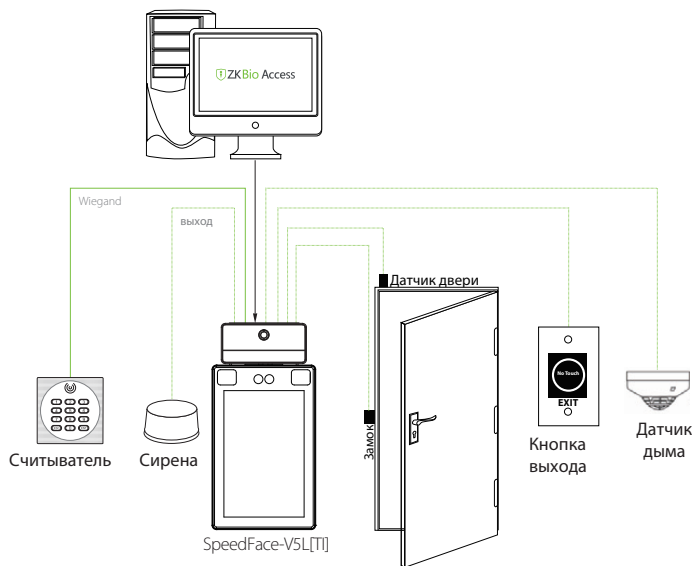

Стандартные функции:

Уровни доступа, группы, праздники, летнее время, пароль, контроль двойного прохода, запрос регистрации, пользовательские обои и экранная заставка

Специальные функции:

Обнаружение маски
Определение температуры тела
Расстояние измерения температуры: 30 ~ 50 см
Точность измерения: $\pm 0,3^{\circ}\text{C}$
Диапазон измерения : $34^{\circ}\text{C} \sim 45^{\circ}\text{C}$

Связь:

TCP/IP
Wiegand Вход / Выход
Wi-Fi (Опция)
RS485 / RS232

Доп. информация

Алгоритм ZKLiveFace5.8
Рабочая температура: $-30 \sim +60^{\circ}\text{C}$
Влажность: $\leq 93\%$
Вес нетто: 0,853 кг
Размеры: 279x143x27 мм

Питание

Напряжение 12В DC
Потребляемый ток $< 2 \text{ A}$

Подключение

Размеры (мм)

Официальное представительство "ZKTECO CO.,LTD" в России и СНГ: Тел. +7 (495) 132-31-33.

107078, г. Москва, ул. Новорязанская, д.18, стр. 5.