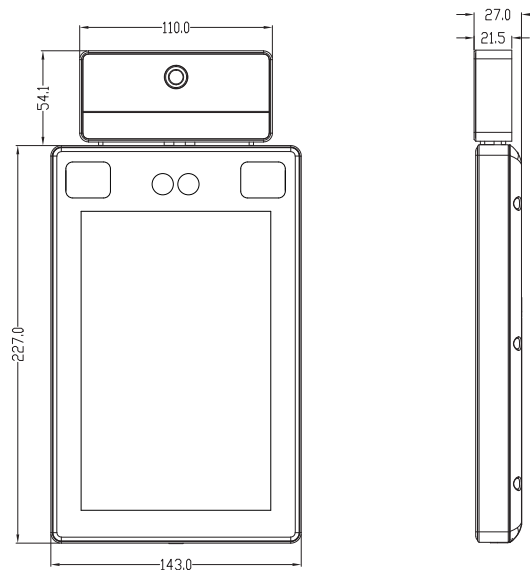

Связь:

TCP/IP
Wiegand Вход / Выход
Wi-Fi (Опция)
RS485 / RS232

Доп. информация

Алгоритм ZKLiveFace5.8
Рабочая температура: $-30 \sim +60^{\circ}\text{C}$
Влажность: $\leq 93\%$
Вес нетто: 0,853 кг
Размеры: 279x143x27 мм

Питание

Напряжение 12В DC
Потребляемый ток $< 2 \text{ A}$

Подключение

Размеры (мм)

Официальное представительство "ZKTECO CO.,LTD" в России и СНГ: Тел. +7 (495) 132-31-33.

107078, г. Москва, ул. Новорязанская, д.18, стр. 5.