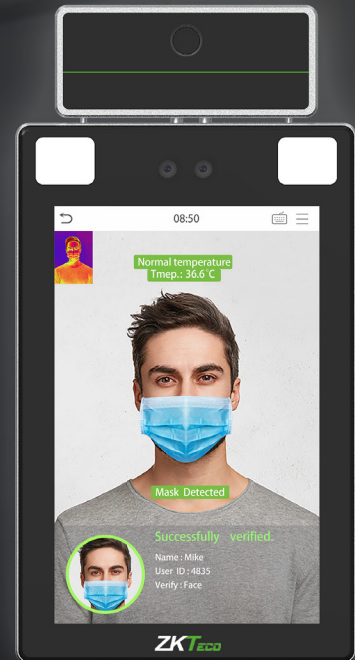

ProFace X [TI]

Гибридный биометрический терминал с термо-камерой.
Распознавание лиц, идентификация по ладони и функция измерения температуры

Широкий угол
+/- 30

Широкий угол
распознавания
ладони
+/- 60°

Бесконтактная
идентификация

Измерение
температуры
тела

Определение
наличия
маски

Compatible with
ZKBio Access

ProFaceX[TI] - новая версия терминала серии ProFace. Серия ProFace X оснащена тепловизионной камерой, отображающей изображение на экране и специализированным процессором ZKTeco для распознавания лиц и новейшей технологии компьютерного зрения, поддерживает распознавание лиц и ладони. Технология бесконтактного распознавания и новые функции обнаружения повышенной температуры, и определение наличия маски - все это особенно актуально в нынешней ситуации распространения вирусных инфекций.

Благодаря мощному ядру и новейшему алгоритму распознавания лиц ProFace X - является лидером в своем сегменте (Память 50 000 шаблонов лиц, скоростью распознавания менее 0,3 секунды, защита от поддельных идентификаций). Распознавание ладоней (форма ладони, отпечаток ладони и узор вен ладони) выполняется за 0,35 секунды, полученные данные сравниваются с сохраненными шаблонами (память 5000 шаблонов ладони). ProFace X может помочь в мониторинге вирусных заболеваний. Терминалы позволяют быстро и точно измерять температуру тела, что чрезвычайно важно при борьбе с распространением заболеваний, особенно в больницах, фабриках, школах, коммерческих зданиях, вокзалах и других общественных местах.