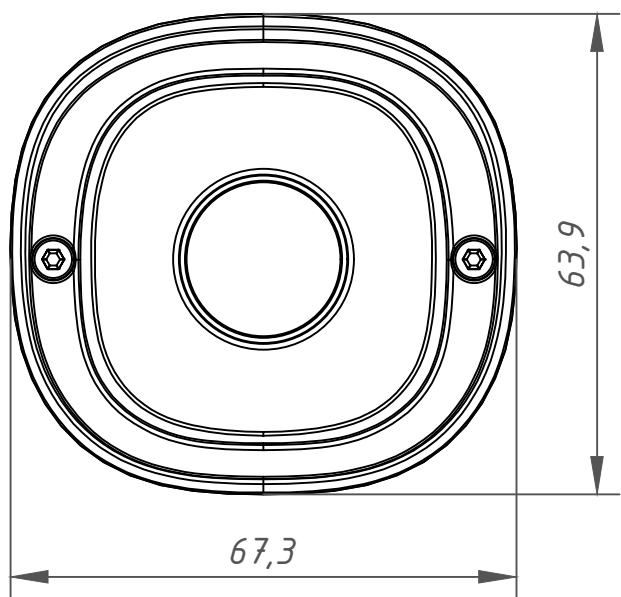

Перв. примеч.

Справ. №

Подп. дата

Инв. № дубл.

Взам. инв. №

Подп. и дата

Инв. № подл.

Изм.	Лист	№ докум.	Подп.	Дата	TR-D2141R3 (3.6 мм) 002-5-564478			Лит.	Масса	Масштаб
Разраб.		Войцеховская	<i>[Signature]</i>	11.19				0.39	1:1	
Пров.		Рыбкин	<i>[Signature]</i>	11.19						
Н. контр.		Рыбкин	<i>[Signature]</i>	11.19						
							Лист	Листов	1	
							TRASSIR			