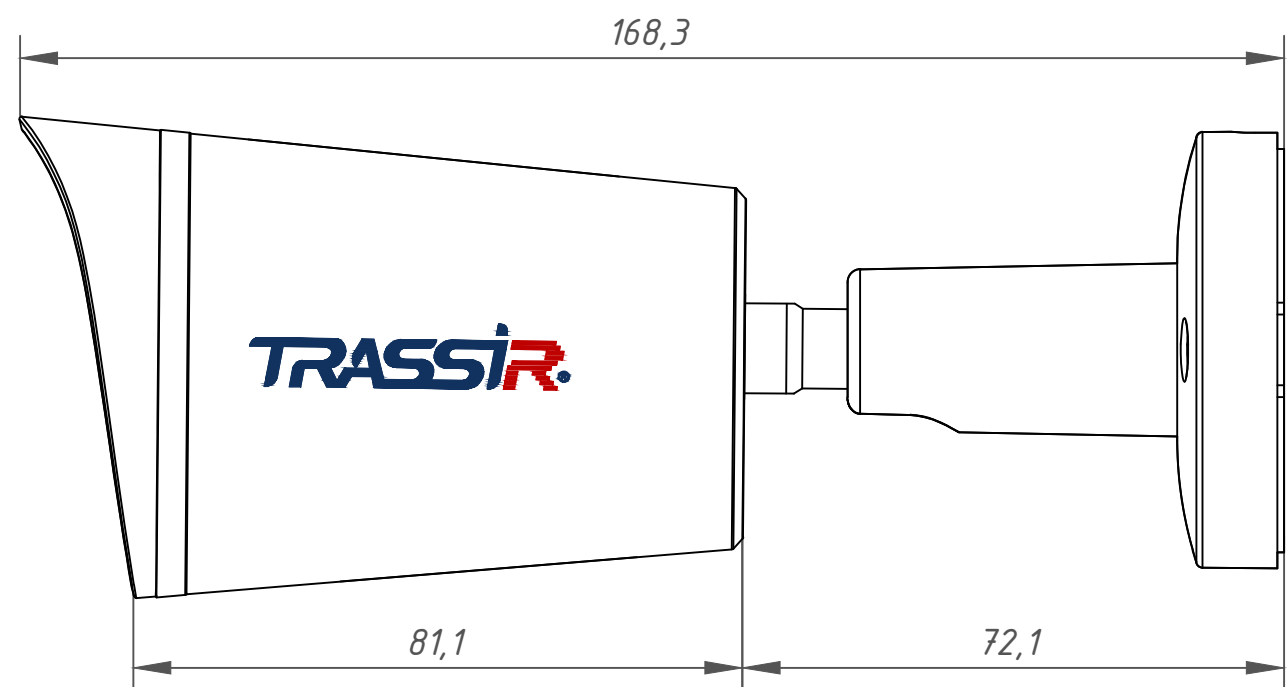

Перв. примеч.

Справ. №

Подп. дата

Инв. № дубл.

Взам. инв. №

Подп. и дата

Инв. № подл.

Изм.	Лист	№ докум.	Подп.	Дата	TR-D2141R3 (3.6 мм) 002-5-564478			Лит.	Масса	Масштаб
Разраб.		Войцеховская	<i>[Signature]</i>	11.19				0.39	1:1	
Пров.		Рыбкин	<i>[Signature]</i>	11.19						
Н. контр.		Рыбкин	<i>[Signature]</i>	11.19						
							Лист	Листов	1	
							TRASSIR			