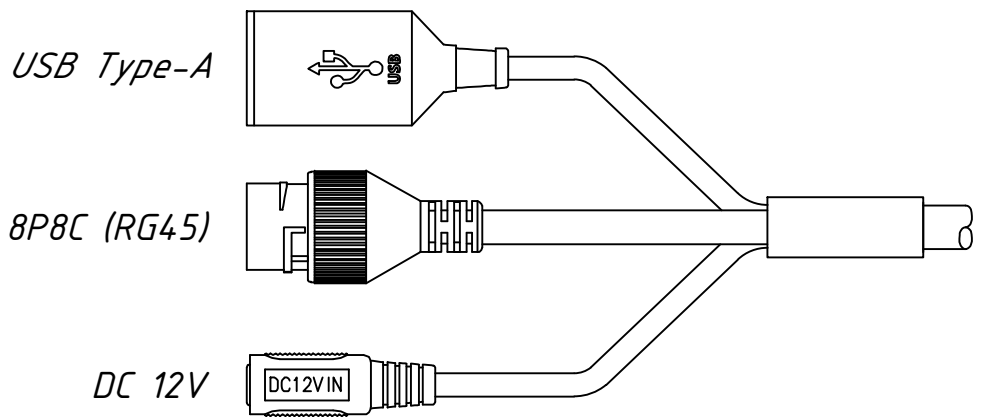

Перв. примеч.

Справ. №

Подп. дата

Инв. № дубл.

Взам. инв. №

Подп. и дата

Инв. № подл.

Изм.	Лист	№ докум.	Подп.	Дата	TR-D2141R3 (3.6 мм) 002-5-564478			Лит.	Масса	Масштаб
Разраб.		Войцеховская	<i>[Signature]</i>	11.19				0.39	1:1	
Пров.		Рыбкин	<i>[Signature]</i>	11.19						
Н. контр.		Рыбкин	<i>[Signature]</i>	11.19						
							Лист	Листов	1	
							TRASSIR			