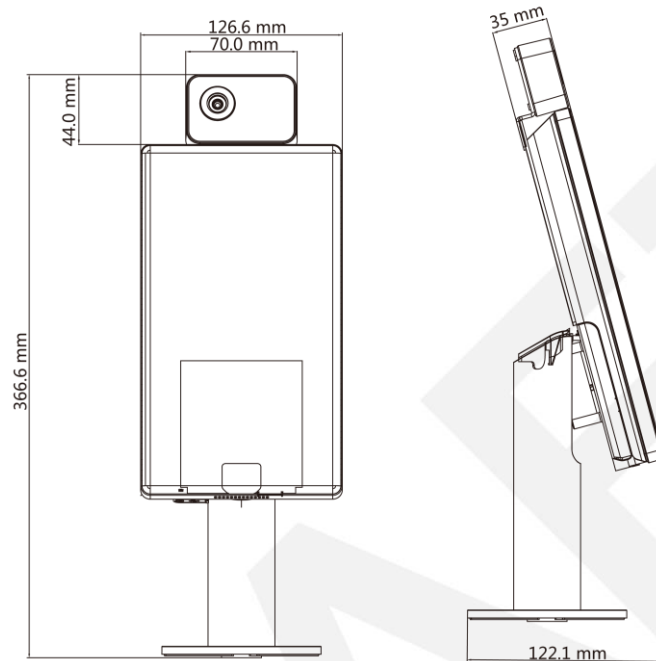

Размеры (ед. изм.: мм)