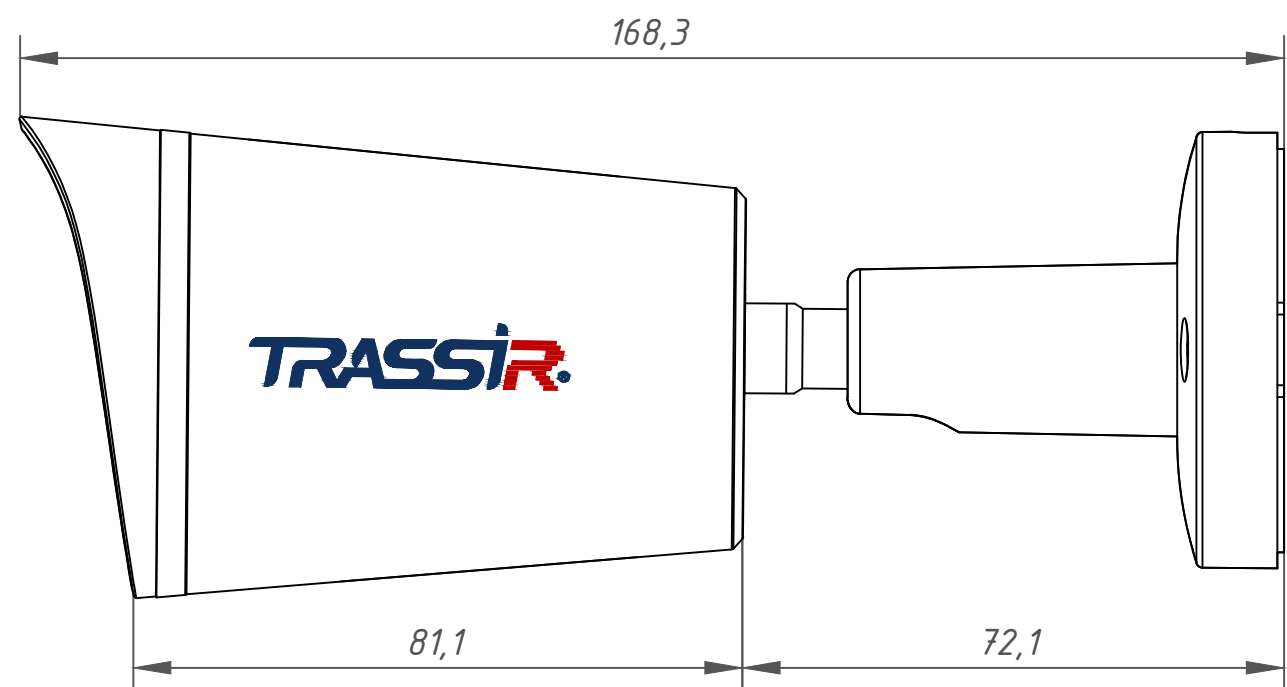

Перв. примеч.

Справ. №

Подп. дата

Инв. № дубл.

Взам. инв. №

Подп. и дата

Инв. № подл.

Изм.	Лист	№ докум.	Подп.	Дата
Разраб.		Войцеховская		11.19
Пров.		Рыбкин		11.19
Н. контр.		Рыбкин		11.19

TR-D2121R3 v4 (2.8 мм) 002-2-564478			Лит.	Масса	Масштаб
				0.38	1:1
Лист		Листов		1	
TRASSIR