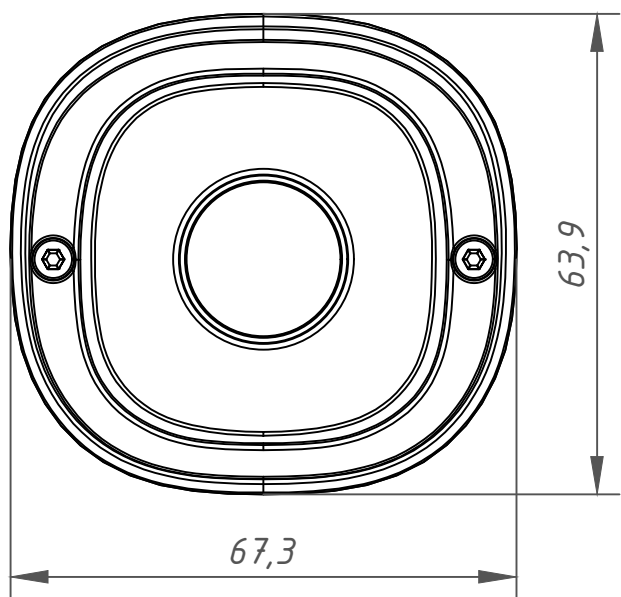

Перв. примеч.

Справ. №

Подп. дата

Инв. № дубл.

Взам. инв. №

Подп. и дата

Инв. № подл.

Изм.	Лист	№ докум.	Подп.	Дата
Разраб.		Войцеховская		11.19
Пров.		Рыбкин		11.19
Н. контр.		Рыбкин		11.19

TR-D2121R3 v4 (2.8 мм) 002-2-564478			Лит.	Масса	Масштаб
				0.38	1:1
Лист		Листов		1	
TRASSIR