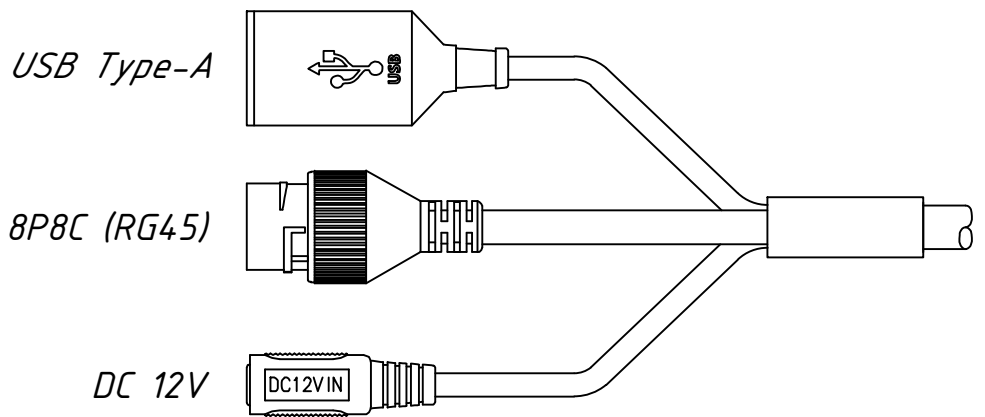

Перв. примеч.

Справ. №

Подп. дата

Инв. № дубл.

Взам. инв. №

Подп. и дата

Инв. № подл.

Изм.	Лист	№ докум.	Подп.	Дата
Разраб.		Войцеховская		11.19
Пров.		Рыбкин		11.19
Н. контр.		Рыбкин		11.19

TR-D2121R3 v4 (2.8 мм) 002-2-564478			Лит.	Масса	Масштаб
				0.38	1:1
Лист		Листов		1	
TRASSIR