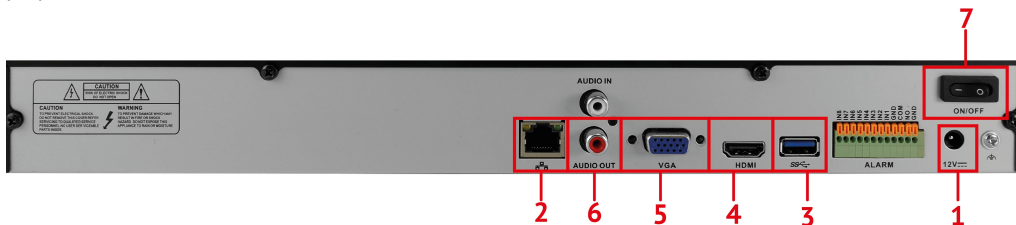

ТЕХНИЧЕСКИЙ ПАСПОРТ ИЗДЕЛИЯ TRASSIR MiniNVR 2209R TRASSIR MiniNVR 2204R

TRASSIR MiniNVR 2209R / TRASSIR MiniNVR 2204R – сетевой видеорегистратор для построения систем видеонаблюдения на базе IP-камер. Запись, воспроизведение и отображение до 9 / 4 каналов в разрешении до 4К.

Описание задней панели видеорегистратора¹:

- | | |
|---|---|
| 1. Разъем блока питания 12В | 5. Разъем D-SUB(VGA) для подключения монитора |
| 2. Разъем RJ-45 для Ethernet | 6. Аудиовыход |
| 3. Разъём USB 2.0 | 7. Кнопка включения / выключения |
| 4. Разъем HDMI для подключения монитора | |