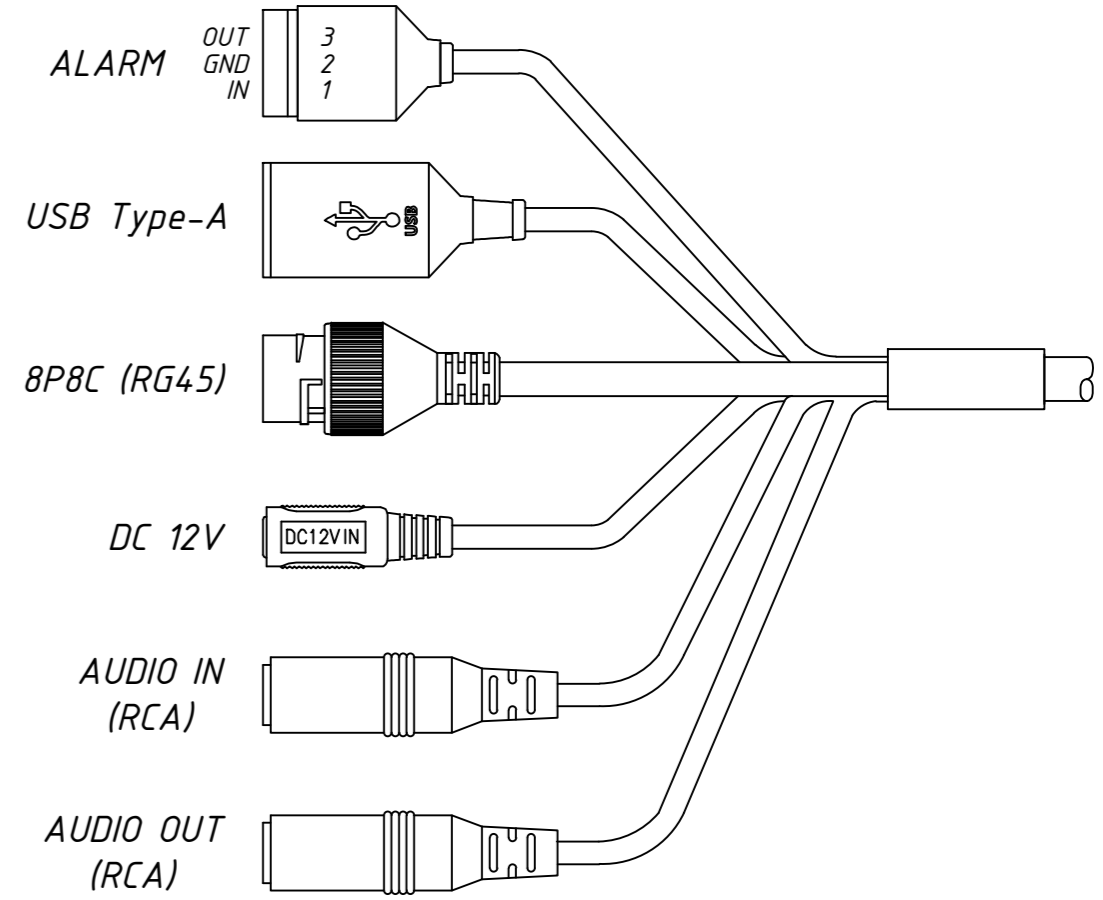

Перв. примеч.

Справ. №

Подп. дата

Инв. № дубл.

Взам. инв. №

Подп. и дата

Инв. № подл.

Изм.	Лист	№ докум.	Подп.	Дата	TR-D214-3IR6 004-1-564478	Лит.	Масса	Масштаб
Разраб.	Войцеховская			11.19			0.85	1:1
Пров.	Рыбкин			11.19		Лист	Листов	1
Н. контр.	Рыбкин			11.19				