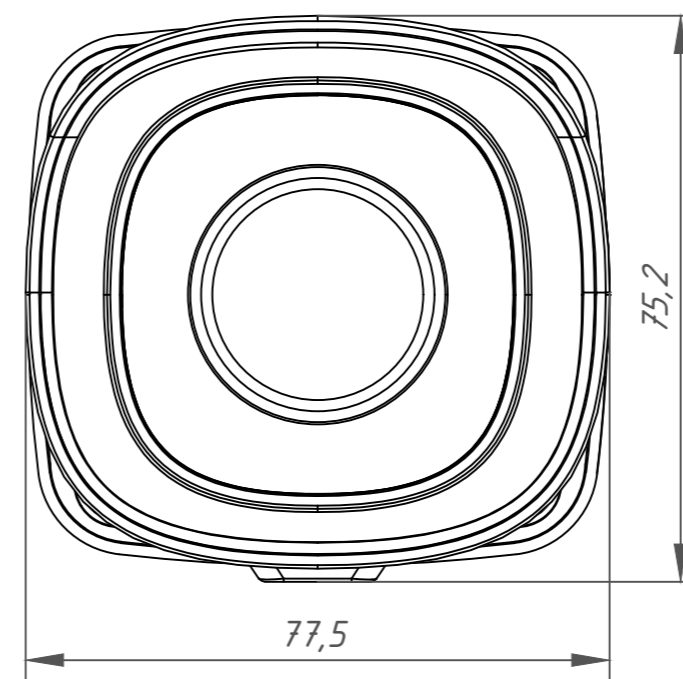

Перв. примеч.

Справ. №

Подп. дата

Инв. № дубл.

Взам. инв. №

Подп. и дата

Инв. № подл.

Изм.	Лист	№ докум.	Подп.	Дата	TR-D214-3IR6 004-1-564478	Лит.	Масса	Масштаб
Разраб.	Войцеховская			11.19			0.85	1:1
Пров.	Рыбкин			11.19		Лист	Листов	1
Н. контр.	Рыбкин			11.19				