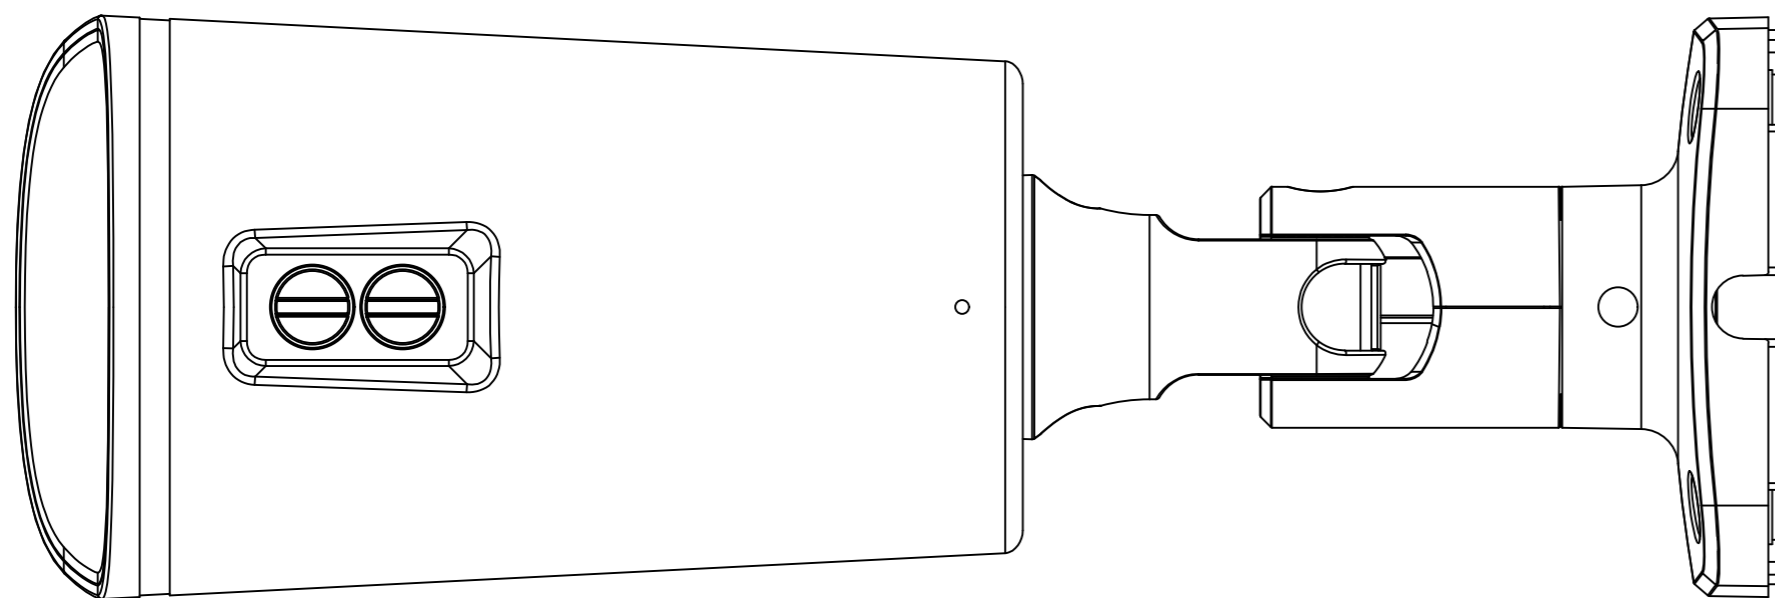

Перв. примеч.

Справ. №

Подп. дата

Инв. № дубл.

Взам. инв. №

Подп. и дата

Инв. № подл.

Изм.	Лист	№ докум.	Подп.	Дата	TR-D214-3IR6 004-1-564478	Лит.	Масса	Масштаб
Разраб.	Войцеховская			11.19			0.85	1:1
Пров.	Рыбкин			11.19		Лист	Листов	1
Н. контр.	Рыбкин			11.19				