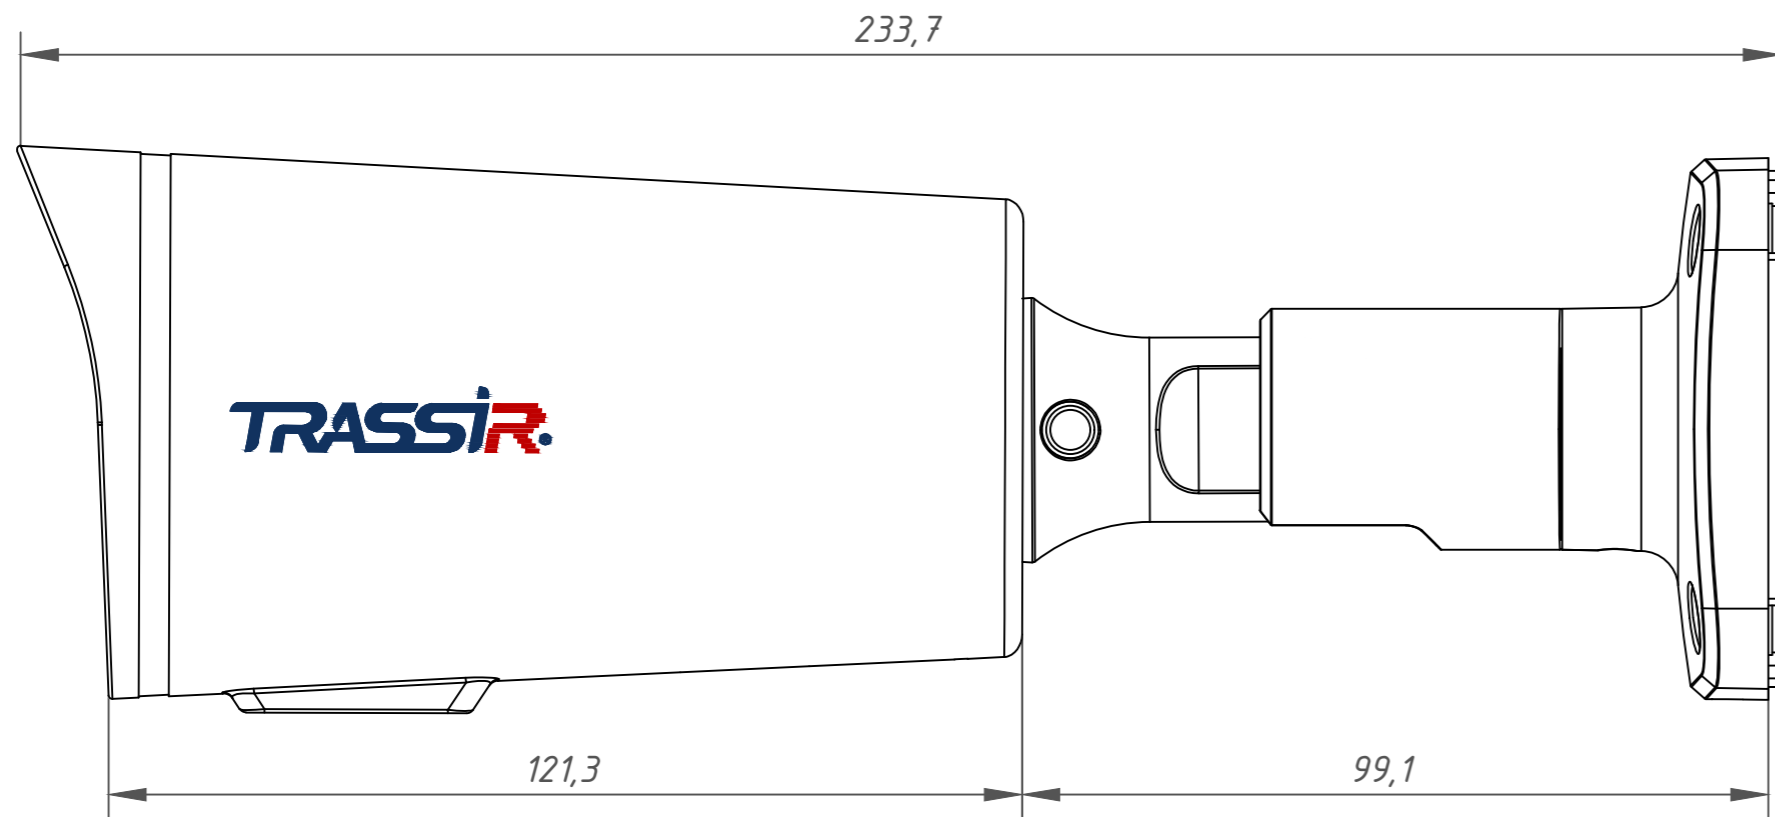

Перв. примеч.

Справ. №

Подп. дата

Инв. № дубл.

Взам. инв. №

Подп. и дата

Инв. № подл.

Изм.	Лист	№ докум.	Подп.	Дата	TR-D214-3IR6 004-1-564478	Лит.	Масса	Масштаб
Разраб.	Войцеховская			11.19			0.85	1:1
Пров.	Рыбкин			11.19		Лист	Листов	1
Н. контр.	Рыбкин			11.19				