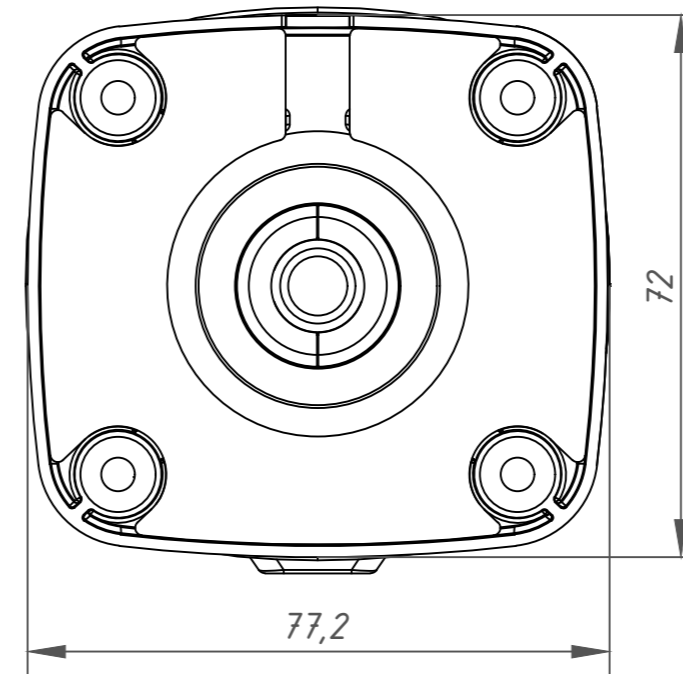

Перв. примеч.

Справ. №

Подп. дата

Инв. № дубл.

Взам. инв. №

Подп. и дата

Инв. № подл.

Изм.	Лист	№ докум.	Подп.	Дата	TR-D214-3IR6 004-1-564478	Лит.	Масса	Масштаб
Разраб.	Войцеховская			11.19			0.85	1:1
Пров.	Рыбкин			11.19		Лист	Листов	1
Н. контр.	Рыбкин			11.19				