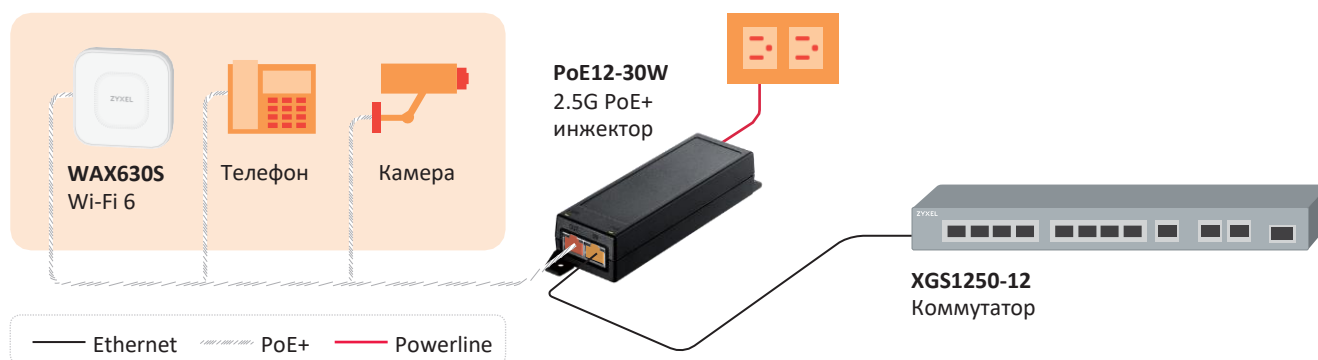

Подходящий PoE инжектор

Спецификации

Модель	WAX630S
Описание	Двухдиапазонная точка доступа 802.11ax (Wi-Fi 6)

Беспроводная сеть		
Стандарт		IEEE 802.11 ax/ac/n/g/b/a
МIMO		MU-MIMO
Скорость передачи данных	2.4 ГГц	575 Мбит/с
	5 ГГц	2400 Мбит/с
Частотный диапазон	2.4 ГГц	- США (FCC): 2.412 ~ 2.462 ГГц - Европа (ETSI): 2.412 ~ 2.472 ГГц
	5 ГГц	- США (FCC): 5.15 ~ 5.35 ГГц; 5.470 ~ 5.850 ГГц - Европа (ETSI): 5.15 ~ 5.35 ГГц; 5.470 ~ 5.725 ГГц
Ширина канала		20-, 40-, 80- и 160-МГц
Макс. мощность передатчика*1	США (2.4 GHz/5 GHz)	23/28 дБм
	Европа (2.4 GHz/5 GHz)	19/25 дБм
		*1: Максимальная EIRP для кода стран RU, BY и UA не превышает 100 мВт (20 дБм).
Радиомодуль		
Тип антенны		Смарт-антенна 4x4 + 2x2
Усиление антенны	2.4 ГГц	3 дБи
	5 ГГц	4.5 дБи
Миним. чувствительность приемника		-101 дБм
Функции WLAN		
Приоритезация 5ГГц		Да
WDS/Mesh		Да
Бесшовный роуминг		802.11r/k/v, пре-аутентификация и PMK кеширование
DCS		Да
Балансировка нагрузки		Да