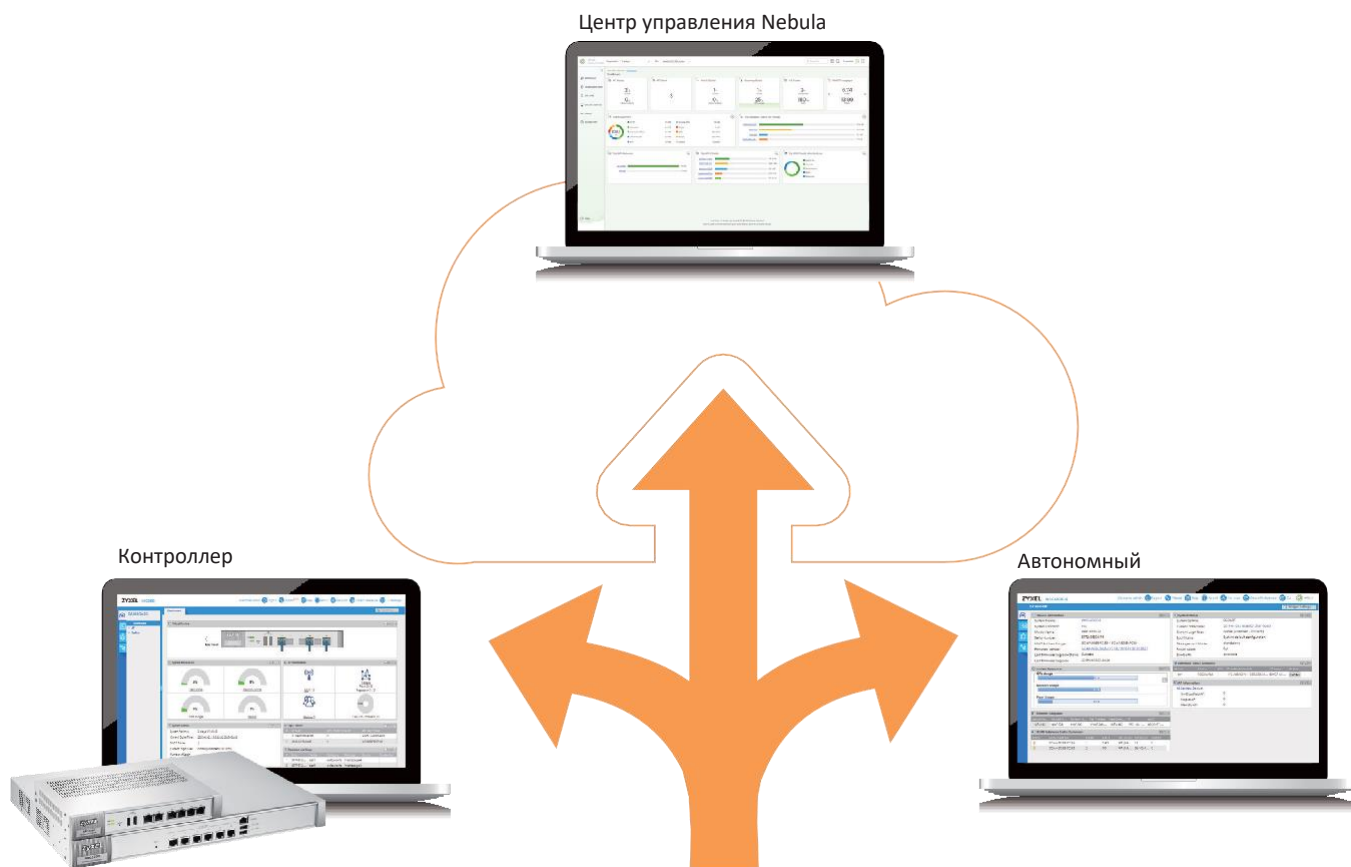

Три режима работы