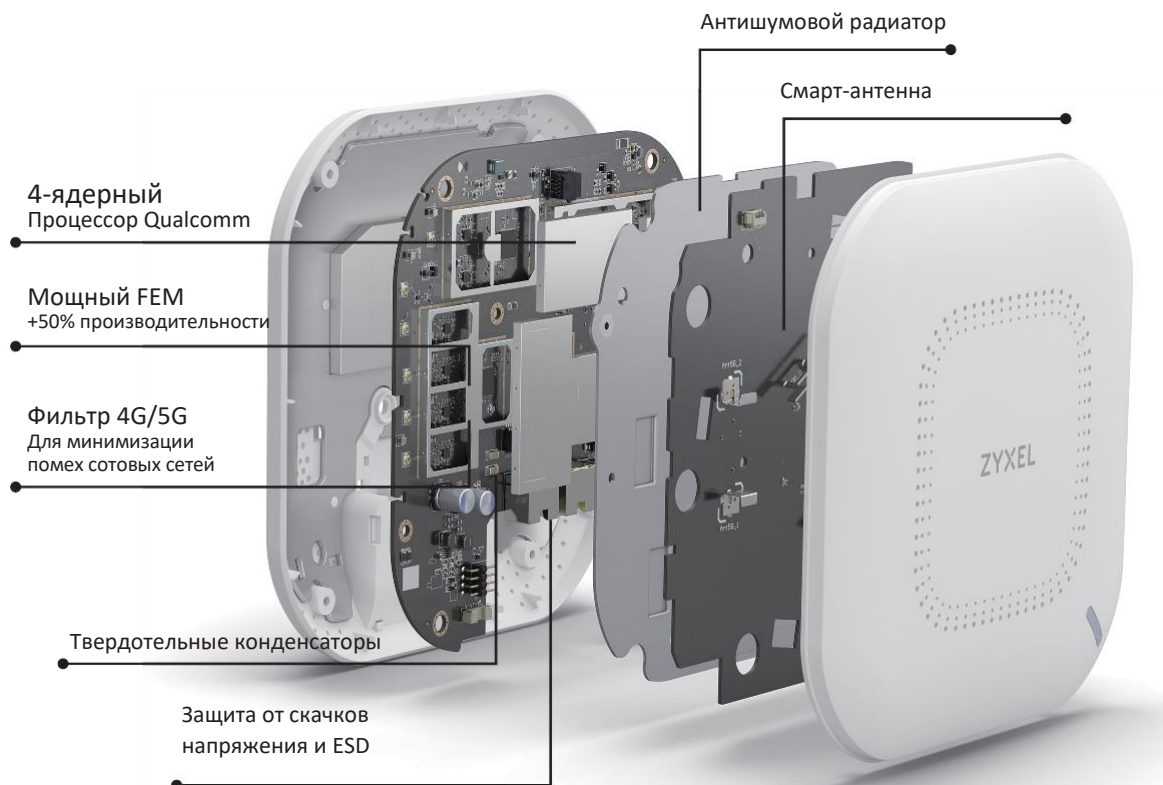

Мощная аппаратная часть