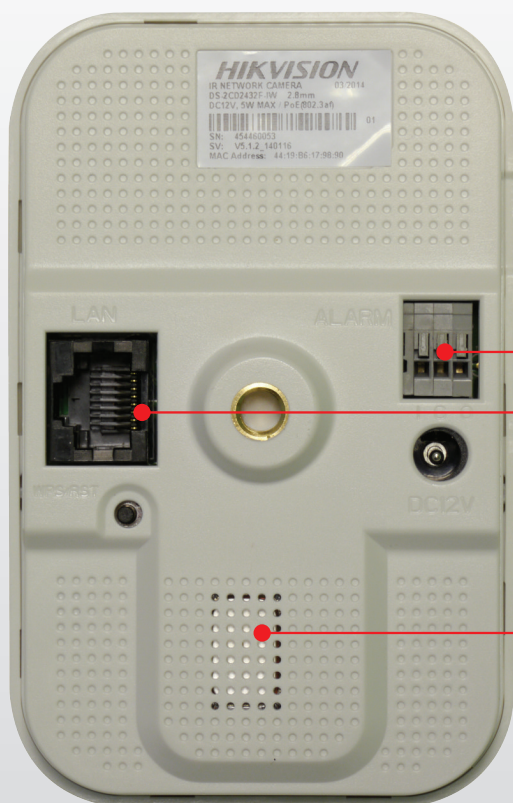

HIKVISION

DS-2CD2412/32F-I(W)

компактная камера с высокой чувствительностью
SD-картой и ИК-подсветкой

КЛЮЧЕВЫЕ ОСОБЕННОСТИ

- Миниатюрная внутренняя камера
- Доступное решение
- Разрешение - 1,3/ 3 Мп, матрица 1/3"
- Цифровые входы/выходы
- PIR датчик
- ИК-подсветка до 10 метров
- Wi-Fi (опция)

подробности
на стр.5

Ключевые особенности

Индикаторы

PIR датчик
Микрофон

ИК подсветка

Тревожные вход/выход
Порт Ethernet

Динамик

«DSSL является главным технологическим партнером и крупнейшим дистрибьютором компании HIKVISION - признанного мирового лидера в производстве камер видеонаблюдения».

Камеры комплектуются обновленным кронштейном нового дизайна. Кронштейн имеет разборную конструкцию и является удобным для монтажа.

Поддерживают профессиональные функции: коридорный формат .

Камеры достойно показали себя в большом количестве проектов и на данный момент являются одним из лидеров в сегменте недорогих камер.

Слот для установки **SD-карты** памяти превращает камеру в автономный видеореги-стратор и вдвое увеличивает надежность сохранности отснятых видеоматериалов.

Использование **Wi-Fi** позволяет **ускорить процесс** установки камер. Мегапиксельные камеры поставляются в двух вариантах с Wi-Fi и без него.