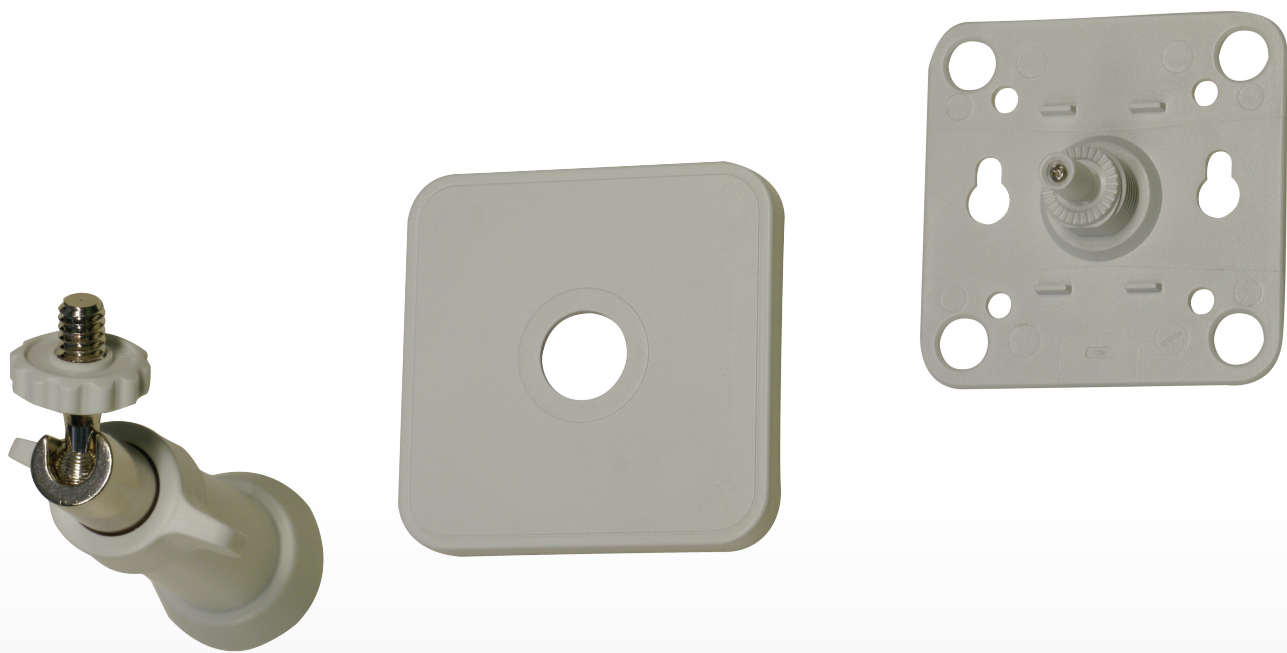

HIKVISION

DS-2CD2412/32F-I(W)

компактная камера с высокой чувствительностью
SD-картой и ИК-подсветкой

КЛЮЧЕВЫЕ ОСОБЕННОСТИ

- Миниатюрная внутренняя камера
- Доступное решение
- Разрешение - 1,3/ 3 Мп, матрица 1/3"
- Цифровые входы/выходы
- PIR датчик
- ИК-подсветка до 10 метров
- Wi-Fi (опция)

Камеры комплектуются обновленным кронштейном нового дизайна. Кронштейн имеет разборную конструкцию и является удобным для монтажа.

Поддерживают профессиональные функции: коридорный формат .

Камеры достойно показали себя в большом количестве проектов и на данный момент являются одним из лидеров в сегменте недорогих камер.

Слот для установки **SD-карты** памяти превращает камеру в автономный видеореги-стратор и вдвое увеличивает надежность сохранности отснятых видеоматериалов.

Использование **Wi-Fi** позволяет **ускорить процесс** установки камер. Мегапиксельные камеры поставляются в двух вариантах с Wi-Fi и без него.