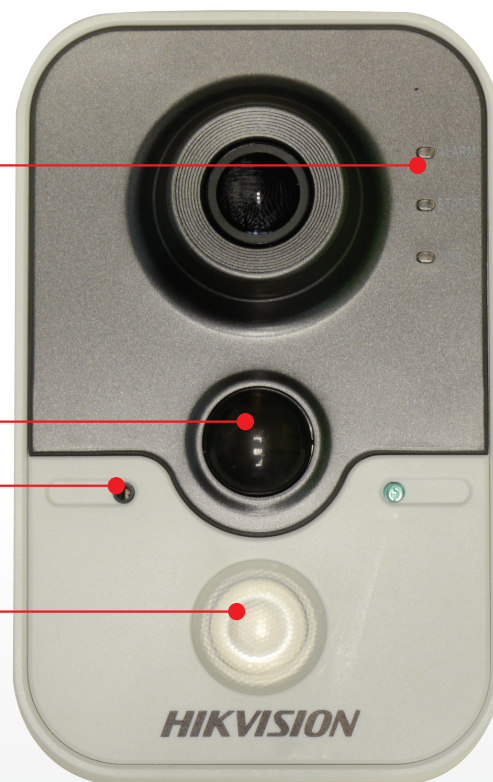

Ключевые особенности

Индикаторы

PIR датчик
Микрофон

ИК подсветка

Тревожные вход/выход
Порт Ethernet

Динамик