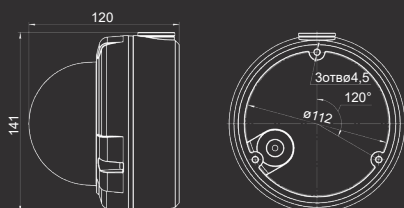

* Источник питания в комплект поставки не входит и приобретается отдельно.

** Указано пиковое значение при работе зум-объектива..

Внимание! При покупке изделия проверяйте комплектацию и отсутствие механических повреждений. Характеристики изделия могут быть изменены без предварительного уведомления.