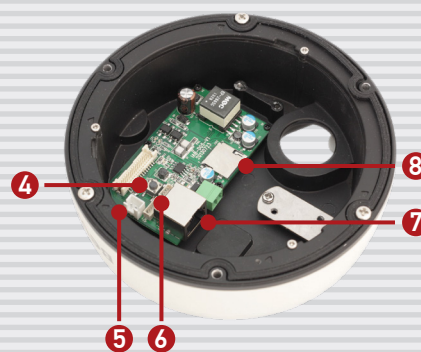

- 5 - Выход видео
- 6 - Разъем для подключения внешнего кабеля
- 7 - Сетевой разъем
- 8 - Слот MicroSDHC