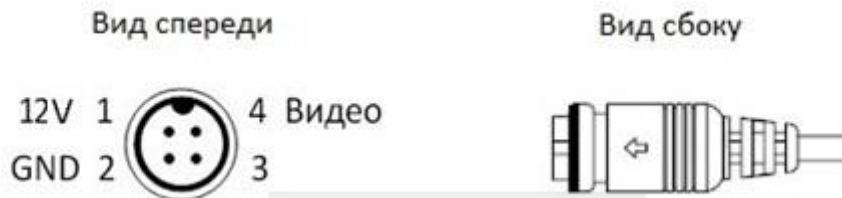

Табл. 2.

№	Комплектация	Количество, шт.
1	Автомобильная камера CARVIS	1
2	Технический паспорт изделия и руководство по эксплуатации	1
3	Упаковочная тара	1
4	Мягкая подложка	1
5	Крепёжный шуруп	3
6	Ключ шестигранник	1

3. Подключение камеры

3.1 Разъём подключения камеры

Авиационный разъём подключения камеры – рис. 2:

Рис. 2.

3.2 Подключение камеры к автомобильному регистратору CARVIS

Камеру можно подключить к регистратору напрямую и/или с помощью удлинительного кабеля. На шлейфе для подключения аудио/видеовходов (AV-кабеле), идущем в комплекте определенных моделей регистраторов, имеются отметки на каждом входе, – AV1-AV4, AV5-AV8 для подключения камер. Камера подключается ко всем регистраторам CARVIS, которые поддерживают 2 Мрх (1080P, 1080N), рис. 3.