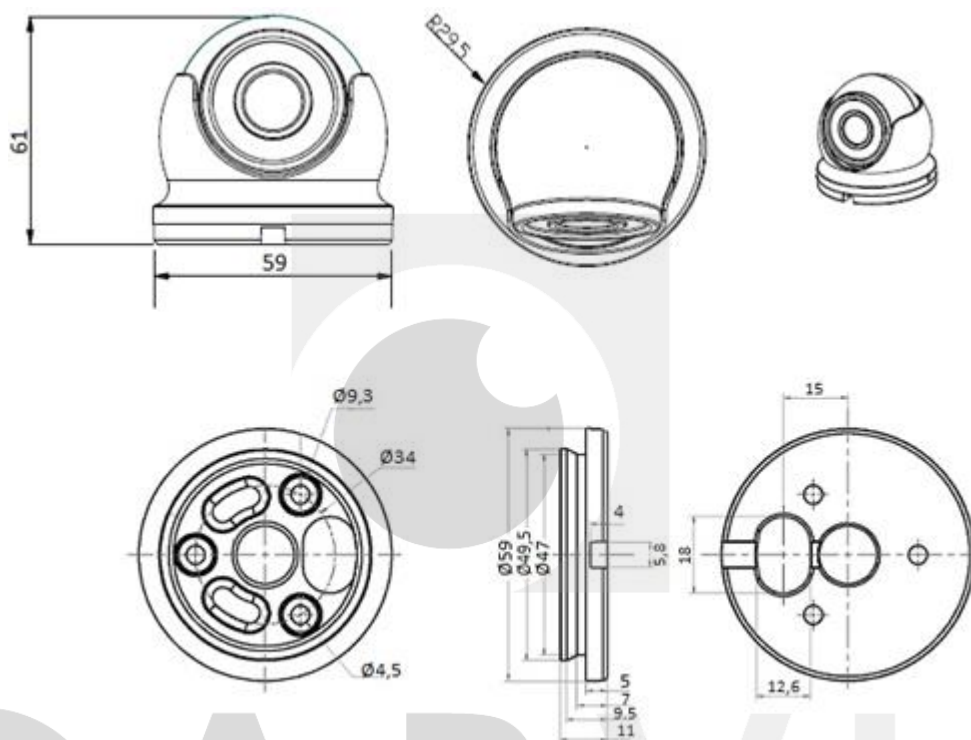

Руководство по эксплуатации

автомобильной AHD камеры

CARVIS MC-424IR

1. Технические характеристики

Технические характеристики автомобильной камеры CARVIS MC-424IR (табл. 1):

Табл. 1.

Характеристика	Значение
Тип камеры	Автомобильная, антивандальная
Матрица	1/2,8" CMOS Sony IMX307+FH8550M
Разрешение	2 Мрх (1080P)
Количество активных пикселей	1920×1080
Объектив, мм	2,8/3,6 F1,0
Система цветности	PAL
Видеовыход	Авиационный интерфейс (4 pin), АHD
Аудиовыход	Нет
Чувствительность, люкс	0,0001; 0 с включенной ИК
Гамма-коррекция	0,45
Скорость электронного затвора, с	1/25-1/100 000
Отношение «сигнал/шум», дБ	более 48 (AGC выключен)
Шумоподавление	3D DNR
Баланс белого	Автоматический
Контроль усиления (AGC)	Автоматический
Аппаратный WDR (расширенный динамический диапазон)	Есть
BLC (компенсация задней засветки)	Есть
Режим «день/ночь»	Автоматический, механический ИК-фильтр
Инфракрасная подсветка (дальность), м	до 10
Материал корпуса	Металл
Класс защиты	IP68
Рабочие условия	-40°С ... 60°С, влажность до 95%
Напряжение питания, В	DC 12±3
Максимальное энергопотребление, мА	200
Размер, мм	59×61
Вес, г	160

автомобильное видеонаблюдение

2. Размер и комплектация

2.1 Габаритные размеры камеры

Габаритные размеры автомобильной камеры CARVIS MC-424IR – рис. 1 (мм):

Рис. 1.

2.2 Комплектация

Комплектация автомобильной камеры CARVIS MC-424IR (табл. 2):