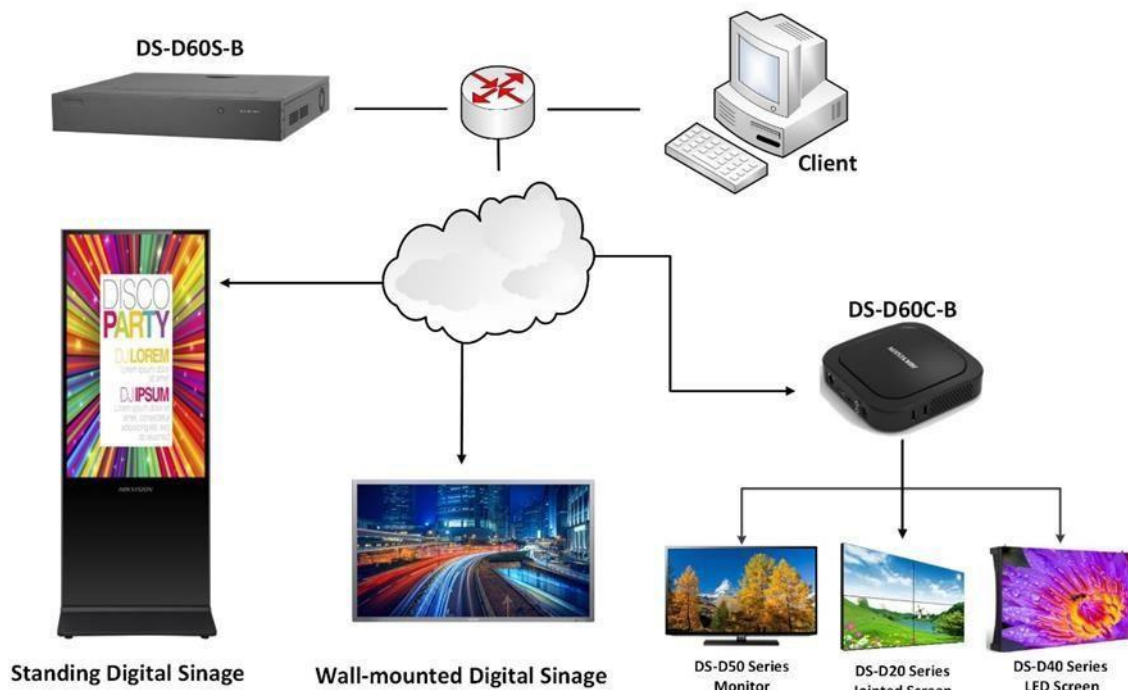

Сценарии применения

Английский язык	Русский язык
Client	Клиент
Standing digital sinage	Напольный рекламный экран
Wall-mounted digital sinage	Настенный рекламный экран
Monitor	Монитор
Jointed screen	Модульный экран
LED screen	LED-экран