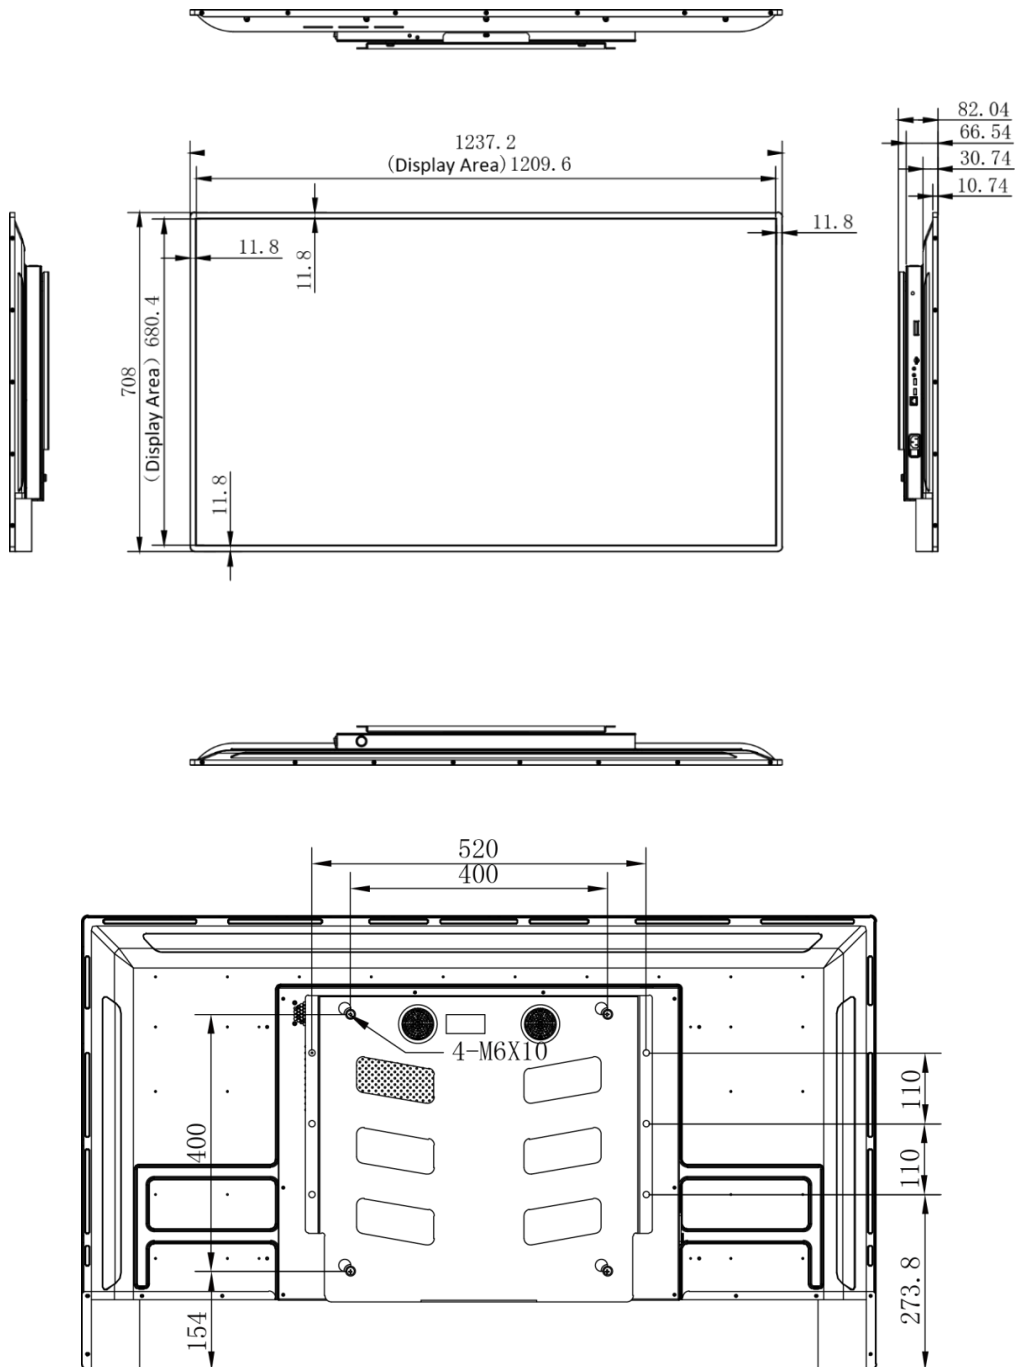

Внешний вид устройства