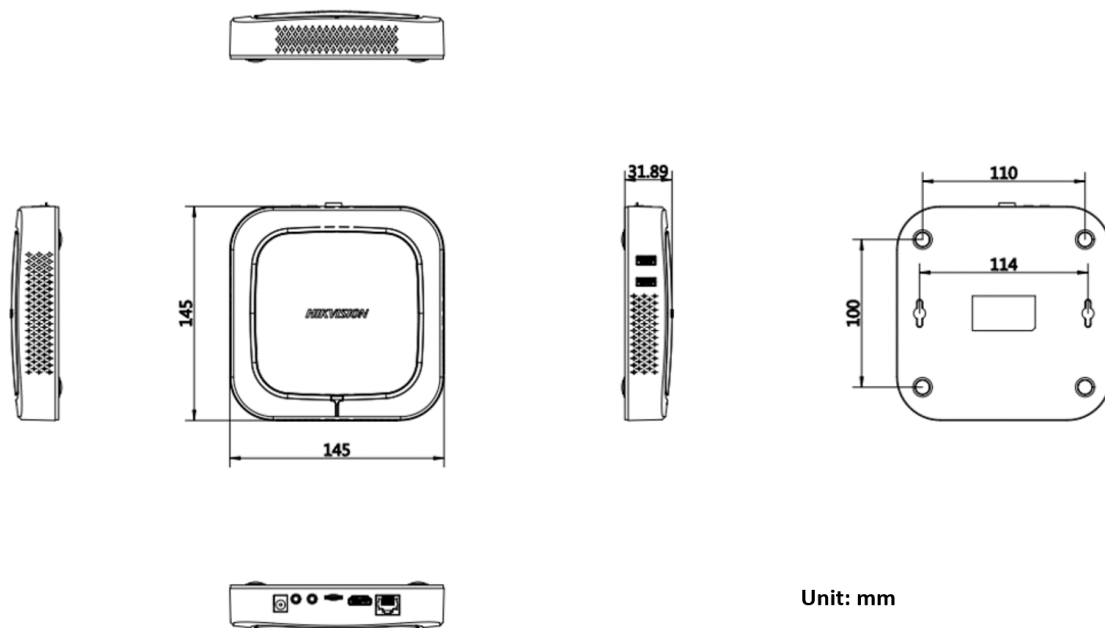

## ▪ Доступные модели

DS-D60E-B

▪ Размеры (ед. изм.: мм)

Unit: mm