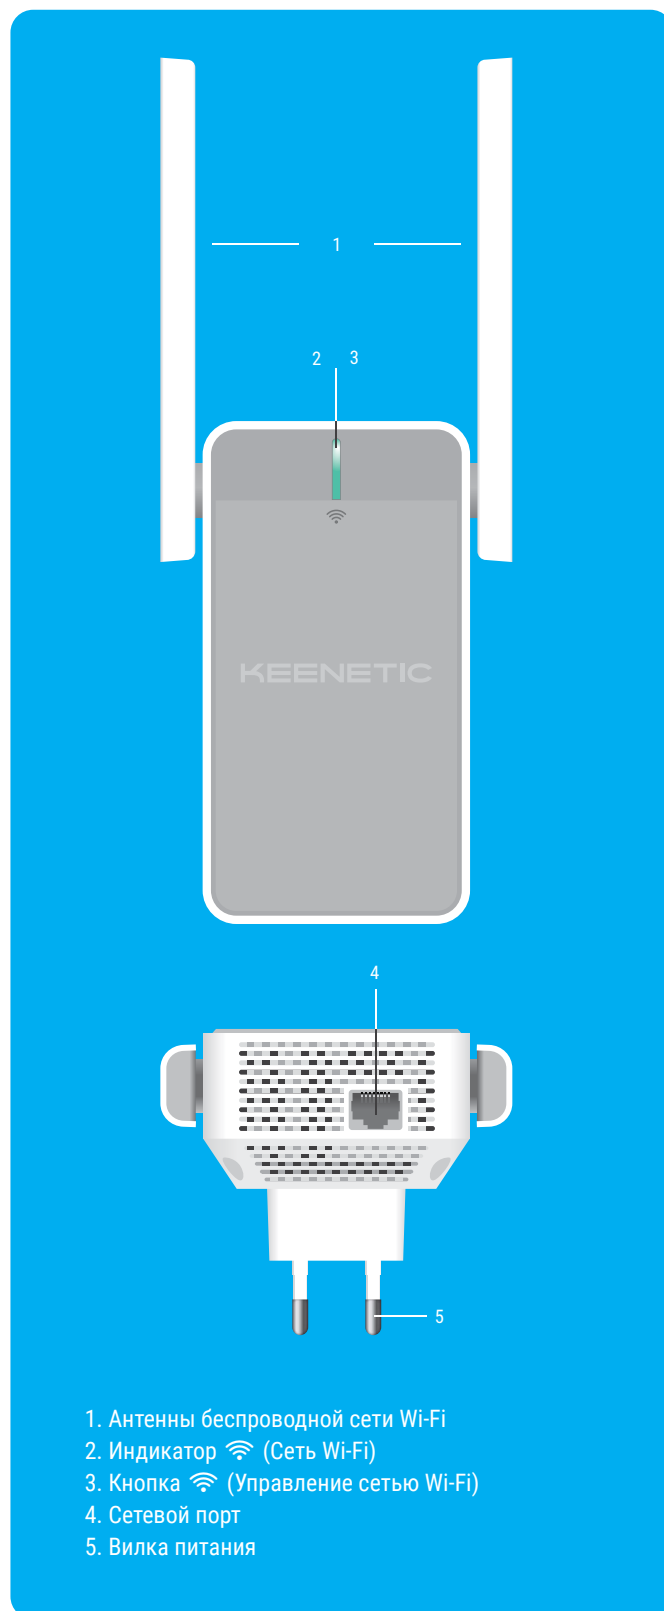

Производительность

- Скорость сети Wi-Fi 2,4 ГГц: 574 Мбит/с (802.11ax)*
- Скорость сети Wi-Fi 5 ГГц: 2402 Мбит/с (802.11ax)*

Беспроводная сеть Wi-Fi

- Беспроводный роуминг 802.11 k/r/v
- MU-MIMO
- Airtime Fairness
- Beamforming
- OFDMA
- WEP, WPA-PSK
- WPA2-PSK, WPA2-Enterprise
- WPA3-PSK, WPA3-Enterprise, OWE
- Multi-SSID и гостевая сеть
- Контроль доступа по MAC-адресам
- Wi-Fi Multimedia (WMM)

Функции и протоколы

- Прямой или облачный доступ через KeenDNS

Диагностика и управление

- Облачная система удаленного мониторинга и управления
- Мобильное приложение для Android и iOS
- Веб-конфигуратор с мастером быстрой настройки и HTTPS защитой
- Командная строка (CLI) по TELNET/SSH
- Возможность управления из внешней сети
- Резервирование и восстановление конфигурации
- Автоматическое обновление системы
- Журналирование системных событий

Физические характеристики и условия окружающей среды

- Размеры устройства без учета антенны, Ш x Г x В: 68 мм x 41 мм x 128 мм
- Масса устройства: 208 г
- Диапазон рабочих температур: 0–40 °C
- Влажность окружающего воздуха при работе: 20–95% (отсутствие конденсации)
- Напряжение электропитания: 100–240 В 50/60 Гц

Комплектация

- Устройство
- Кабель Ethernet
- Инструкция по применению

Гарантия

- Гарантия: 3 года + 1**

Информация для заказа

Название	Парт-номер	Краткое описание
Keenetic Buddy 6 (KN-3411)	KN-3411-01-EAEU	Mesh-ретранслятор Wi-Fi 6 AX3000 с портом Gigabit Ethernet

* 574 и 2402 Мбит/с – максимальные скорости работы на физическом уровне по стандарту 802.11ax при соединении с адаптерами, использующими два пространственных потока и канал 40/160 МГц для приема и передачи. Действительная скорость передачи данных в беспроводной сети зависит от особенностей и настроек клиентского оборудования, числа клиентов в сети, препятствий на пути прохождения сигнала, а также наличия других беспроводных сетей и радиопомех в том же диапазоне.

** Гарантийный срок интернет-центра составляет три года, плюс один дополнительный год гарантии, если покупка была зарегистрирована на сайте Keenetic.

KEENETIC

© 000 «Кинетик», 2024. © Keenetic Limited, 2024. Все права защищены.

Воспроизведение, адаптация, перевод и распространение данного документа или любой его части без предварительного письменного разрешения Keenetic запрещены – за исключением случаев, допускаемых законодательством об авторском праве. Упоминаемые названия продуктов или компаний могут быть товарными знаками или знаками обслуживания соответствующих правообладателей. Keenetic оставляет за собой право вносить изменения и улучшения в любой продукт, описанный в этом документе, а также в сам документ в любое время без предварительного уведомления.