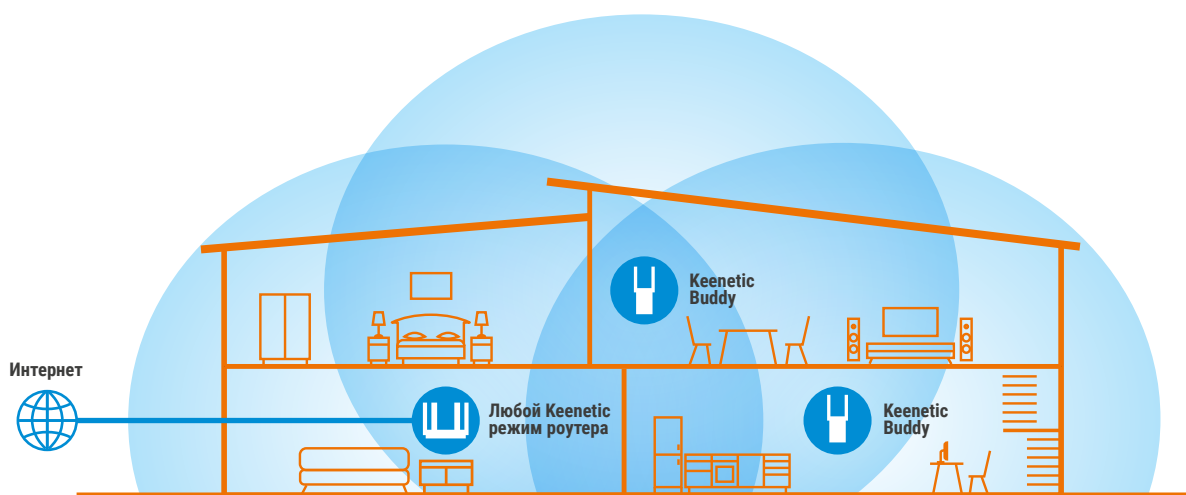

### Mesh-ретранслятор Wi-Fi 6 AX3000 с портом Gigabit Ethernet

Buddy может расширить зону покрытия Wi-Fi любого роутера в многоквартирной квартире, загородном доме или небольшом офисе – как усилитель, точка доступа или даже Wi-Fi-мост. Полная функциональность Buddy раскрывается, если подключить его в Wi-Fi-систему Keenetic по технологии Mesh Wi-Fi без прокладки кабелей или по Ethernet для

максимальной производительности. Объединенные в Mesh Wi-Fi-систему устройства Keenetic образуют сеть с бесшовным роумингом по стандартам 802.11k/r/v и централизованным управлением с основного интернет-центра, через мобильное приложение или облачный сервис.