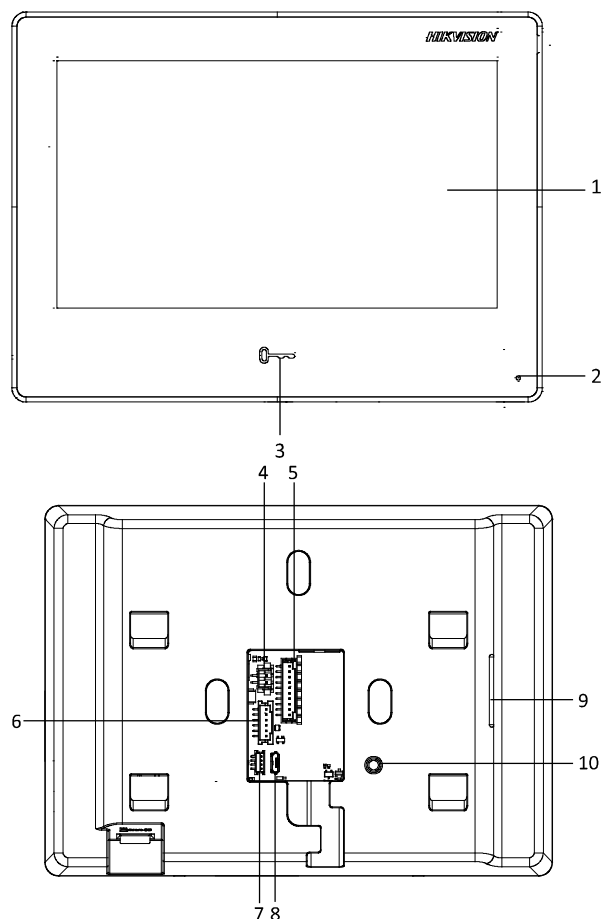

Доступные модели

DS-KH9310-WTE1, DS-KH9310-WTE1(B)

Интерфейсы