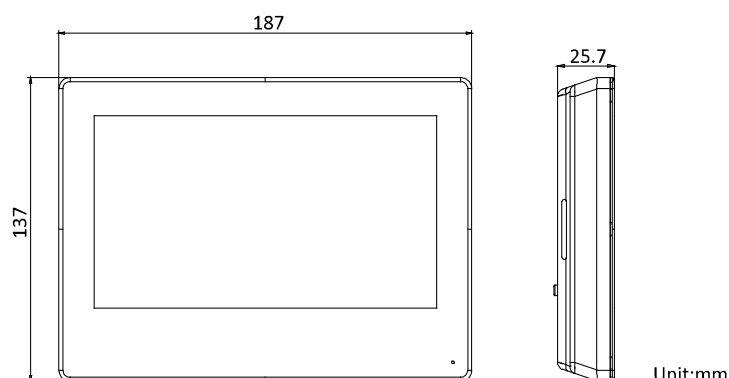

Размеры (ед. изм.: мм)