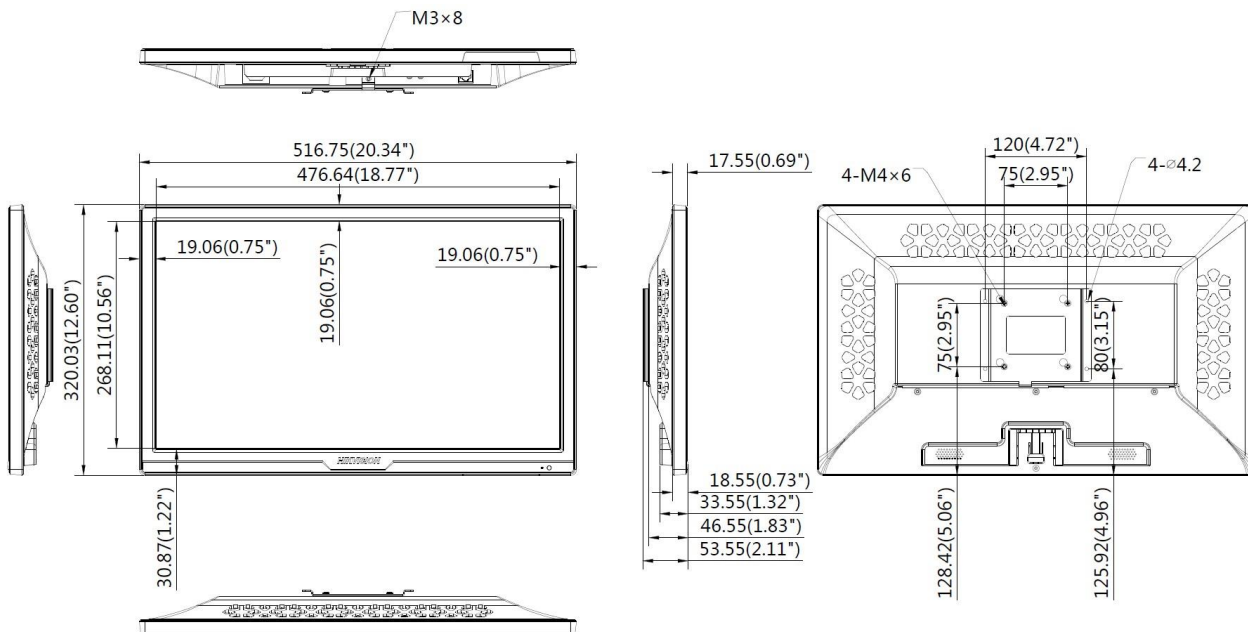

Размеры (ед. изм.: мм (дюймы))

С кронштейном для установки на стену