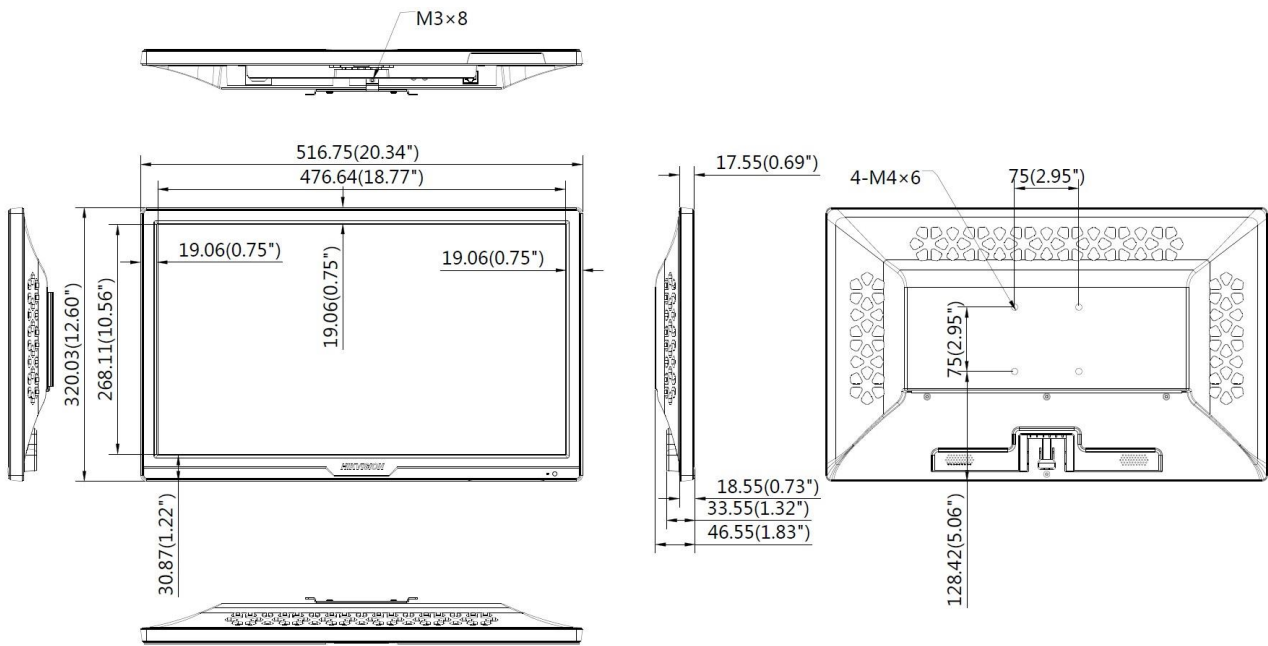

Без кронштейна для установки на стену

Доступные модели

DS-D6022FN-B