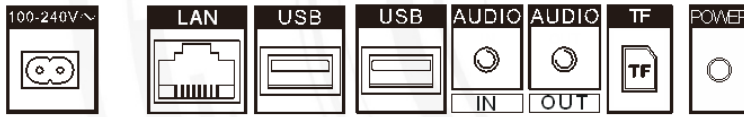

Интерфейсы