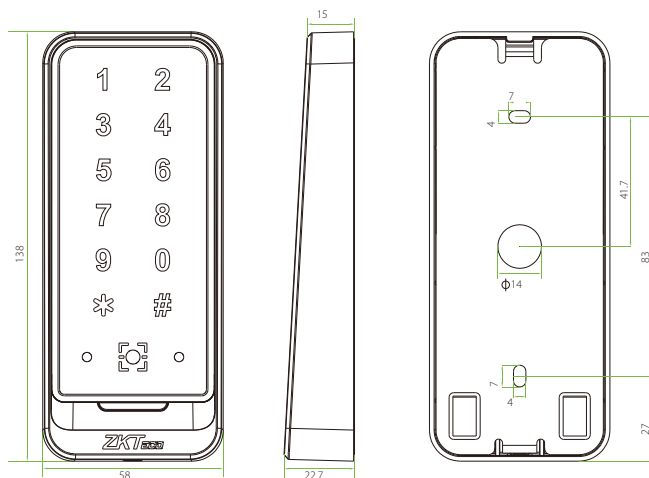

QR600-VK / V