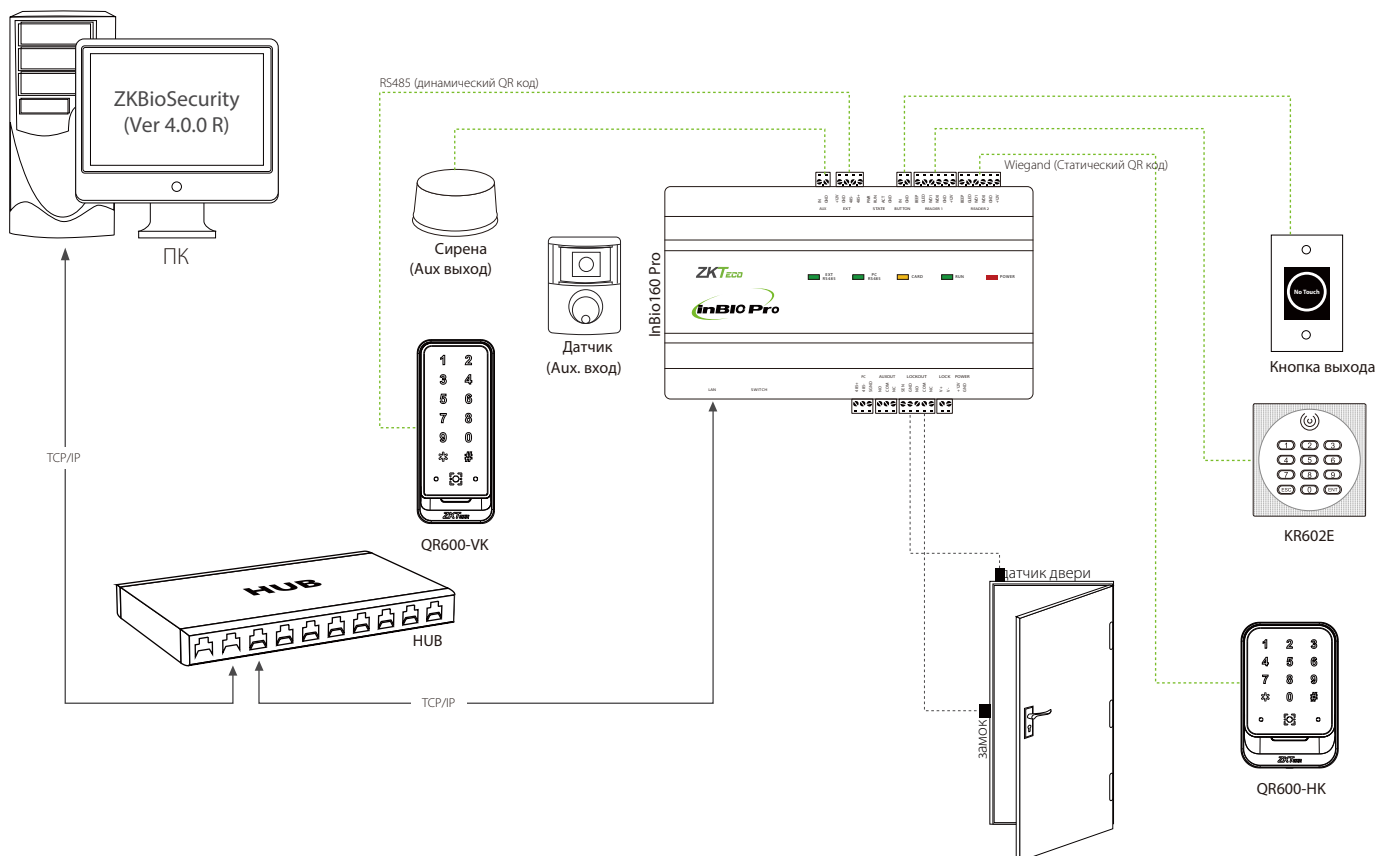

Подключение

Официальное представительство "ZKTECO CO.,LTD" в России и СНГ: Тел. +7 (495) 132-31-33.

107078, г. Москва, ул. Новорязанская, д.18, стр. 5.

www.zkteco.ru

www.zkteco.com