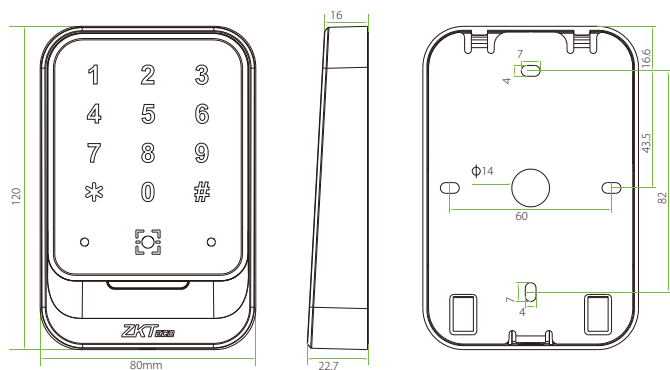

Размеры (мм)

QR600-HK / H