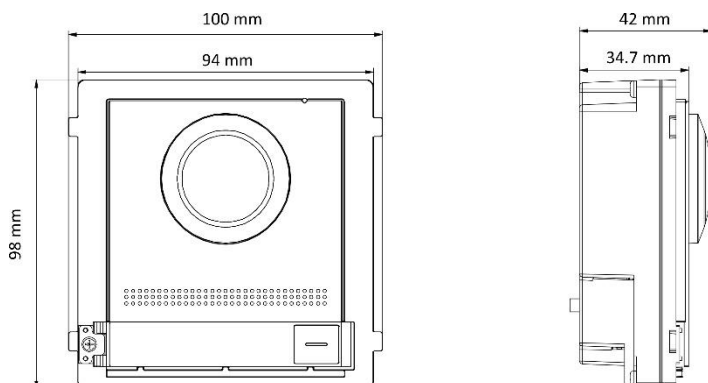

Интерфейсы устройства	
Вход дверного контакта	1
RS-485	1 (1 для связи с дополнительным модулем Hikvision)
Wiegand	—
TF-карта	—
Тревожный выход	—
Индикатор дверного замка	2 (2 реле, до 30 В, 2 А)
USB	—
Интерфейс питания	Выход питания DC 12 В (до 12 В, 150 мА)
Двухпроводной интерфейс IP	—
Основное	
Питание	DC 12 В / PoE (IEEE 802.3 af)
Рабочая температура	От -40 до +60 °С
Рабочая влажность	От 10 до 95 %
Кнопка	1
Уровень защиты	IP65
Установка	Накладная установка, врезная установка
Размеры	98 × 100 × 42 мм (3.86 × 3.94 × 1.65")
Язык	Английский, французский, португальский, бразильский португальский, испанский, русский, немецкий, итальянский, польский, турецкий, вьетнамский, арабский, чешский, венгерский, голландский, румынский, болгарский, украинский, хорватский, сербский, греческий, словацкий
Основное	
Индикатор	0
Масса	Без упаковки: 0.410 кг С упаковкой: 0.581 кг
Батарея	/
Условия эксплуатации	Снаружи помещения
Потребляемая мощность	≤ 5 Вт

## Размеры (ед. изм.: мм)