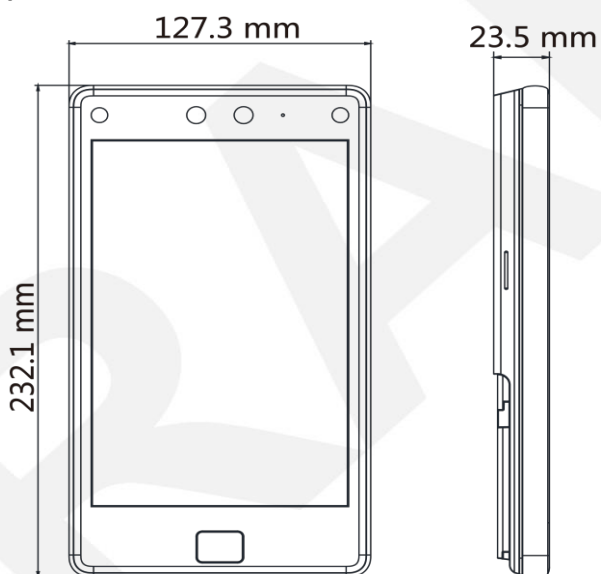

Детекция подлинности	Поддерживается
Синхронизация времени	Поддерживается
Основное	
Питание	Адаптер питания DC 12 В/DC 24 В
Питание	DC от 12 до 24 В, 3 А и стандарт PoE
Рабочая температура	От -30 до +60 °С
Рабочая влажность	От 0 до 90 % (без конденсата)
Размеры	127.3 × 232.1 × 23.5 мм (5.0 × 9.1 × 0.9")
Уровень защиты	IP65

▪ **Доступные модели**

DS-K1T680DF-E1

▪ **Размеры (ед. изм.: мм)**