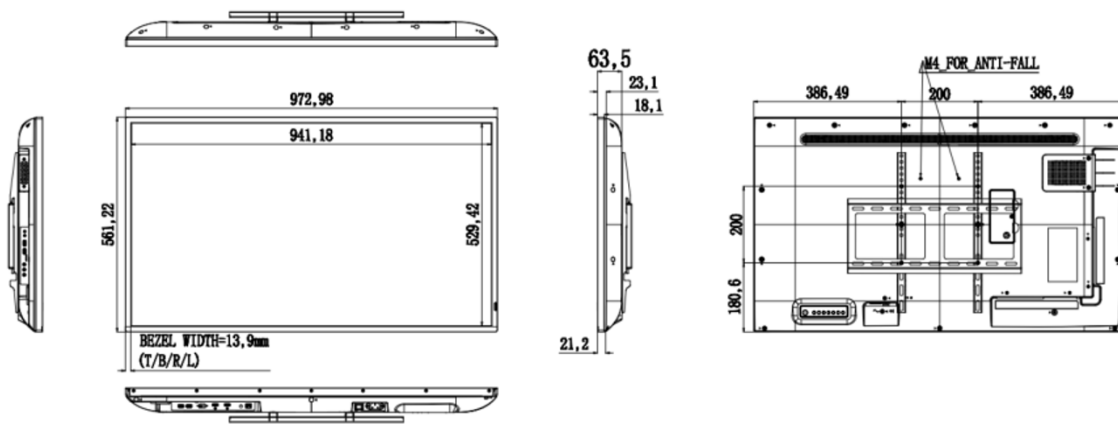

Основное	
Размеры	973.0 × 561.2 × 63.5 мм
Размеры упаковки	1070 × 673 × 141 мм
Вес нетто	10.7 кг
Вес брутто	14.4 кг
Комплектация	Кабель питания, пульт дистанционного управления, руководство пользователя, гарантийный талон

▪ **Доступные модели**

DS-D6043UH

▪ **Размеры (ед. изм.: мм)**