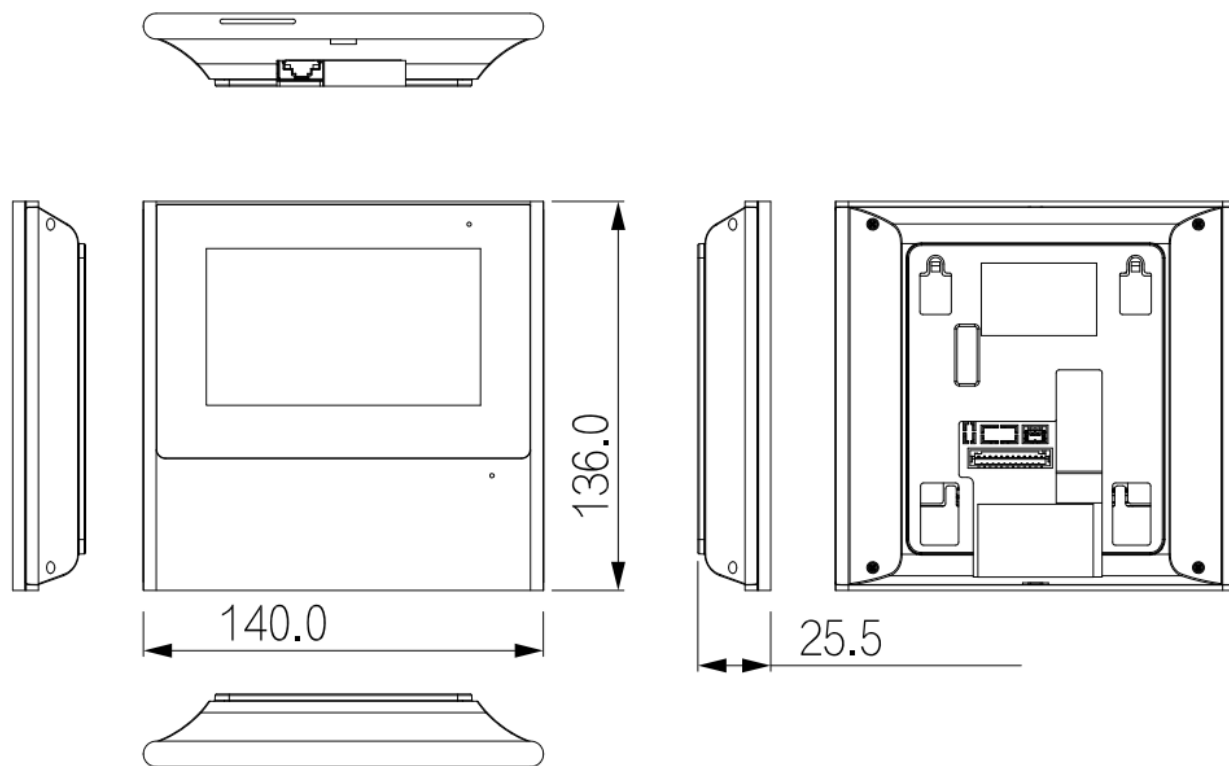

TI-3430WP IP монитор

- SIP | TCP/IP | RTSP | DTMF
- 4,3" емкостной дисплей
- Hands Free
- POE (802.3af) и DC12V
- Подключение квартирного звонка

Краткое описание:

Цветной IP монитор предназначен для приема вызова и двухстороннюю связь с IP вызывными панелями, другими абонентскими мониторами и станциями консьержа. Оснащен емкостным сенсорным экраном 4,3", встроенным динамиком (HandsFree), разъемом RJ-45 с поддержкой POE 802.3af, отдельным разъемом DC12V, контактами для подключения звонковой кнопки. Поддерживает TCP/IP, SIP, RTSP и DTMF. Обладает множеством функций и настроек - интерком, переадресация, групповой вызов, отображение до 8 IP камер и подключение до 8 вызывных панелей, прием сообщений и мн. др. Под конкретный проект существует возможность кастомизации интерфейса и дополнительных функций. Монитор устанавливается методом накладного монтажа на кронштейн, который крепится к стене. Выпускается белом цвете (опционально доступен чёрный).

Комплектация:

Монитор видеодомофона
Настенный кронштейн
Паспорт
Упаковка

Размеры:

Спецификация:

Модель	TI-3430WP
ОС система	Linux
Язык меню	Русский, английский
Дисплей	4,3", TFT, сенсорный, емкостной
Разрешение	480x272
Видео кодек	H.264, 25 или 30 к/с
Аудио кодек	G711u G711A PCM
Память	---
Подключение IP панелей вызова	8
Подключение IP видеокамер	8
Интерком	Да
Связь	Двусторонняя
Микрофон	Встроенный всенаправленный
Динамик	Встроенный (HandsFree)
Дополнительные клавиши	-
Индикаторы	-
Сеть	Ethernet 10/100 Мбит
Протоколы Сигналы	TCP/IP SIP RTSP DTMF
Разъемы	RJ-45 с POE питание звонковая кнопка
Питание	DC12V POE (802.3af)
Потребляемая мощность	Рабочий режим - 6Вт, покой - 4Вт
Рабочая температура Влажность	-10 ... +50°C 10% ... 90%
Материал корпуса	Пластик
Размеры, мм	136 x 140 x 26
Метод монтажа	Накладной (настенный кронштейн)
Вес, нетто	0,21 кг