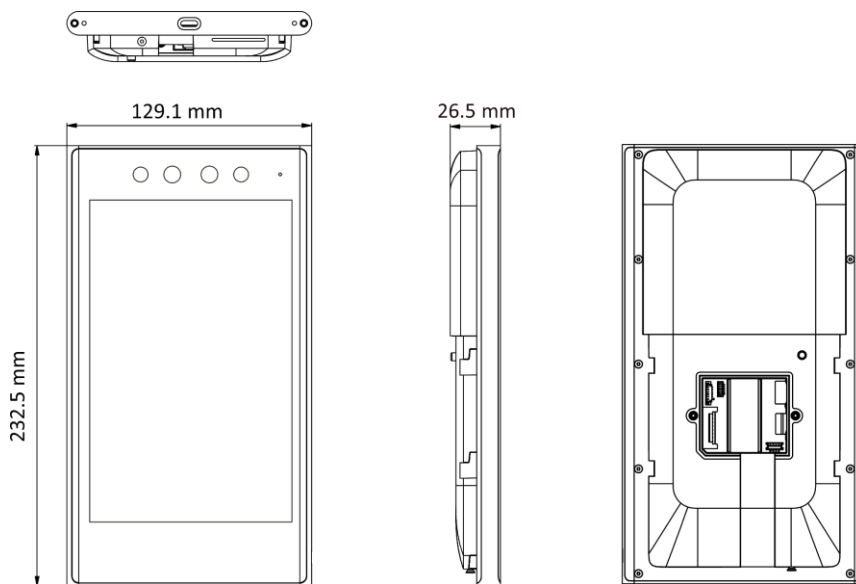

▪ **Размеры (ед. изм.: мм)**

▪ **Аксессуары**

▪ **Опционально**

DS-KAB681-QRF	DS-KAB681-F	DS-KAB681-QR