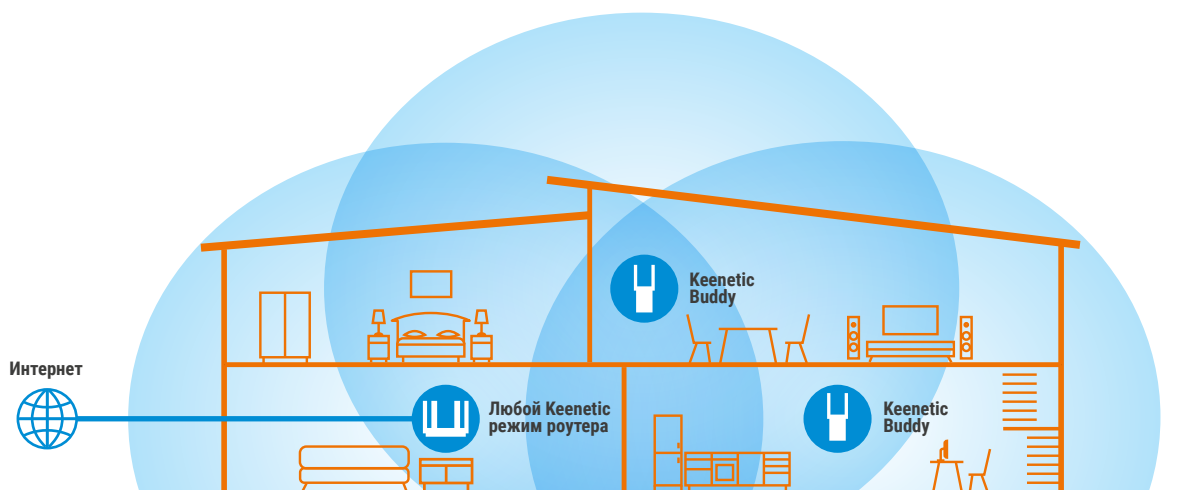

KEENETIC

BUDDY 5

Mesh-ретранслятор Wi-Fi 5 AC1200 с портом Ethernet

Buddy может расширить зону покрытия Wi-Fi любого роутера в многоквартирной квартире, загородном доме или небольшом офисе – как усилитель, точка доступа или даже Wi-Fi-мост. Полная функциональность Buddy раскрывается, если подключить его в Wi-Fi-систему Keenetic по технологии Mesh Wi-Fi без прокладки кабелей или по Ethernet для

максимальной производительности. Объединенные в Mesh Wi-Fi-систему устройства Keenetic образуют сеть с бесшовным роумингом по стандартам 802.11k/r/v и централизованным управлением с основного интернет-центра, через мобильное приложение или облачный сервис.