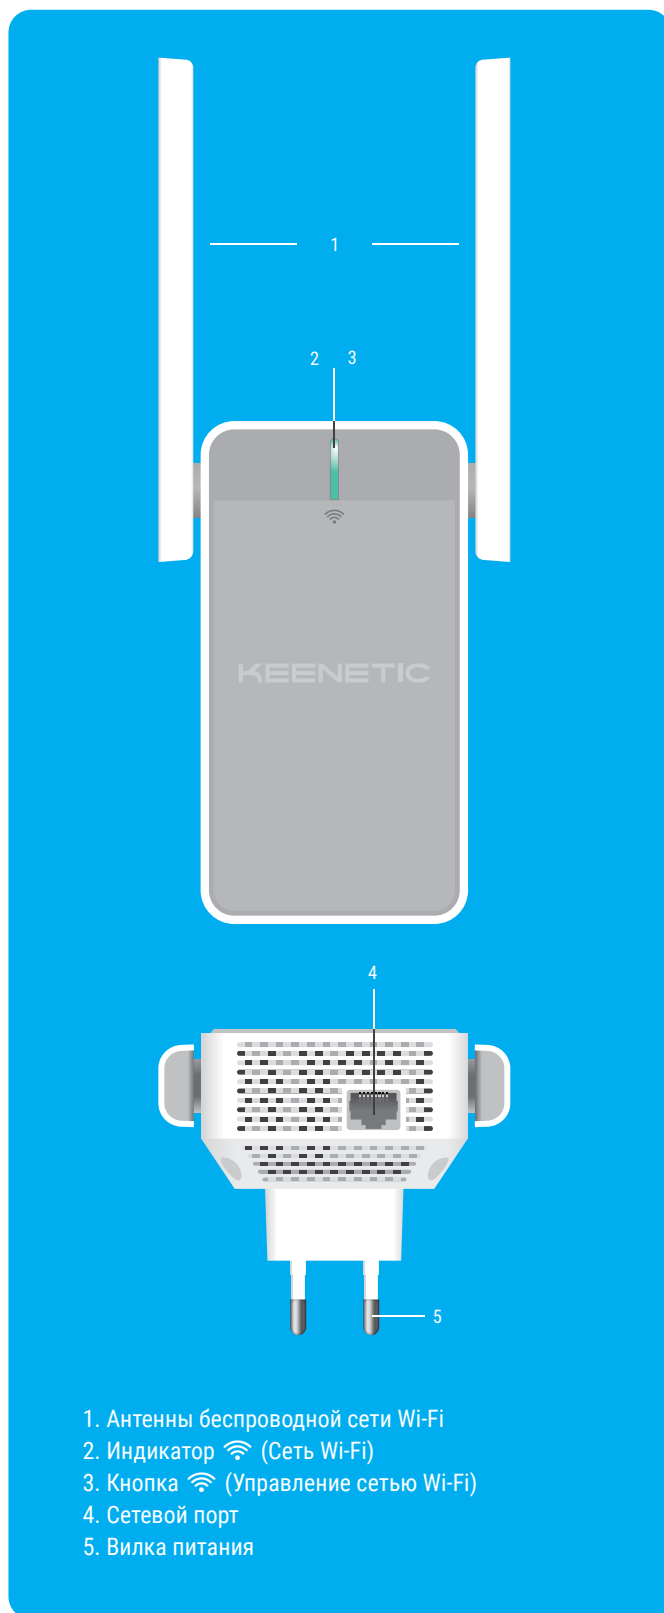

Производительность

- Скорость сети Wi-Fi 2,4 ГГц: 300 Мбит/с (802.11n)*
- Скорость сети Wi-Fi 5 ГГц: 867 Мбит/с (802.11ac)*

Беспроводная сеть Wi-Fi

- Бесшовный роуминг 802.11 k/r/v
- MU-MIMO
- Airtime Fairness
- Beamforming
- WEP, WPA-PSK
- WPA2-PSK, WPA2-Enterprise
- WPA3-PSK, WPA3-Enterprise, OWE
- Multi-SSID и гостевая сеть
- Контроль доступа по MAC-адресам
- Wi-Fi Multimedia (WMM)

Функции и протоколы

- Прямой или облачный доступ через KeenDNS

Диагностика и управление

- Облачная система удаленного мониторинга и управления
- Мобильное приложение для Android и iOS
- Веб-конфигуратор с мастером быстрой настройки и HTTPS защитой
- Командная строка (CLI) по TELNET/SSH
- Возможность управления из внешней сети
- Резервирование и восстановление конфигурации
- Автоматическое обновление системы
- Журналирование системных событий

Физические характеристики и условия окружающей среды

- Размеры устройства без учета антенны, Ш x Г x В: 68 мм x 41 мм x 128 мм
- Масса устройства: 204 г
- Диапазон рабочих температур: 0–40 °С
- Влажность окружающего воздуха при работе: 20–95% (отсутствие конденсации)
- Напряжение электропитания: 100–240 В 50/60 Гц

Комплектация

- Устройство
- Кабель Ethernet
- Инструкция по применению

Гарантия

- Гарантия: 3 года + 1**

Информация для заказа

Название	Парт-номер	Краткое описание
Keenetic Buddy 5 (KN-3311)	KN-3311-01-EAEU	Mesh-ретранслятор Wi-Fi 5 AC1200 с портом Ethernet

* 300 и 867 Мбит/с – максимальные скорости работы на физическом уровне по стандартам 802.11n/ac при соединении с адаптерами, использующими два пространственных потока и канал 40/80 МГц для приема и передачи. Действительная скорость передачи данных в беспроводной сети зависит от особенностей и настроек клиентского оборудования, числа клиентов в сети, препятствий на пути прохождения сигнала, а также наличия других беспроводных сетей и радиопомех в том же диапазоне.

** Гарантийный срок интернет-центра составляет три года, плюс один дополнительный год гарантии, если покупка была зарегистрирована на сайте Keenetic.

KEENETIC

© 000 «Кинетик», 2024. © Keenetic Limited, 2024. Все права защищены.

Воспроизведение, адаптация, перевод и распространение данного документа или любой его части без предварительного письменного разрешения Keenetic запрещены – за исключением случаев, допускаемых законодательством об авторском праве. Упоминаемые названия продуктов или компаний могут быть товарными знаками или знаками обслуживания соответствующих правообладателей. Keenetic оставляет за собой право вносить изменения и улучшения в любой продукт, описанный в этом документе, а также в сам документ в любое время без предварительного уведомления.