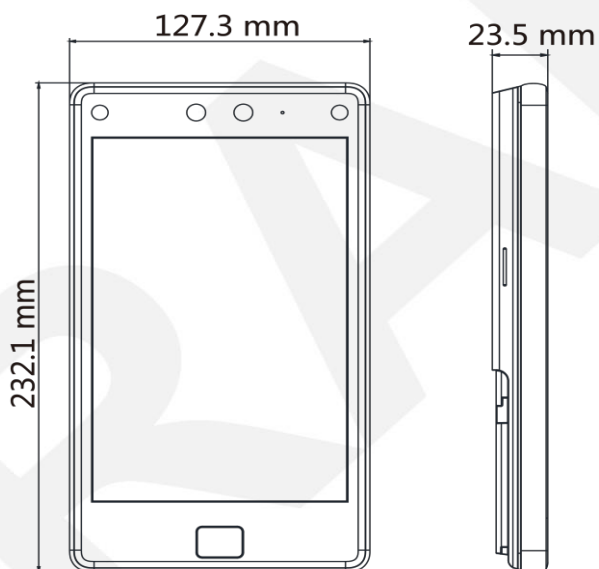

Детекция подлинности	Поддерживается
Синхронизация времени	Поддерживается
Основное	
Питание	Адаптер питания DC 12 В/DC 24 В
Питание	DC от 12 до 24 В, 3 А
Рабочая температура	От -30 до +60 °С
Рабочая влажность	От 0 до 90 % (без конденсата)
Размеры	127.3 × 232.1 × 23.5 мм (5.0 × 9.1 × 0.9")
Уровень защиты	IP65

▪ **Доступные модели**

DS-K1T680DFW

▪ **Размеры (ед. изм.: мм)**